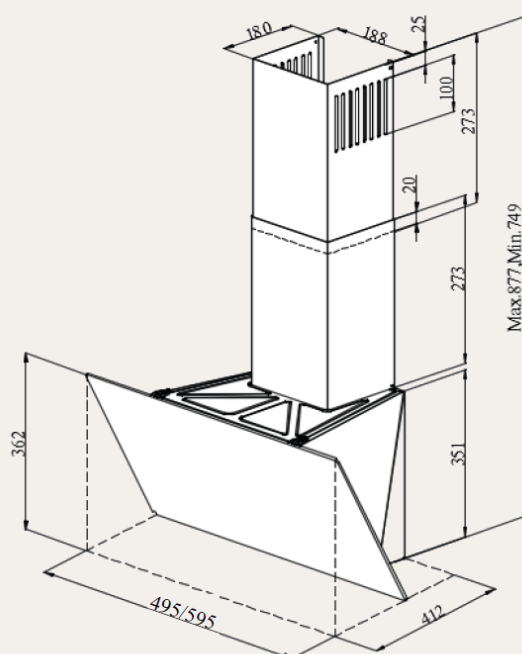

РАЗМЕР И УСТАНОВКА

- Кабель 1.2м (с вилкой)
- Размеры (ШxВxГ)мм : 595x877x412
- Мощность : 117 Вт

КОМПЛЕКТАЦИЯ

- Обратный клапан
- Переходник 120-100мм

ЦВЕТ: черный

РЕЖИМ РАБОТЫ

- Отвод
- Рециркуляция
- угольный фильтр KFM-101 (опция)