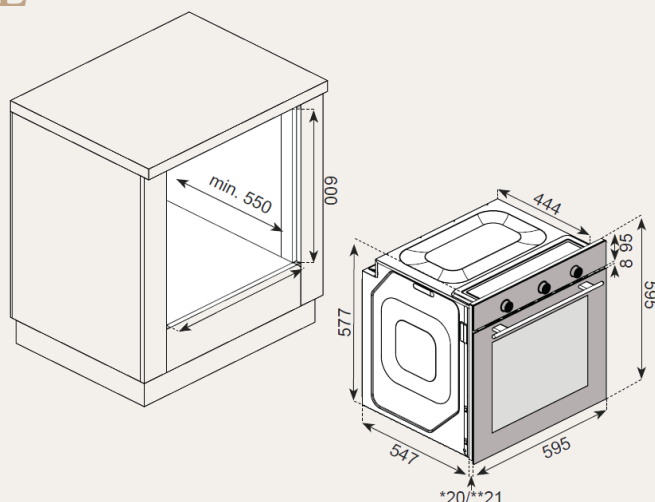

КОМПЛЕКТАЦИЯ

- Стандартный противень
- Решетка для гриля

ЦВЕТ: белый