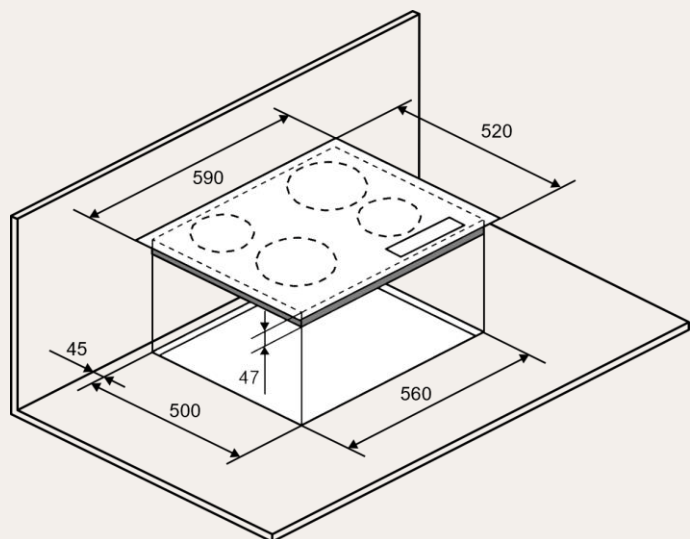

КОМПЛЕКТАЦИЯ

- Кабель 1,2м (без вилки)
- Монтажный комплект

ЦВЕТ: черный