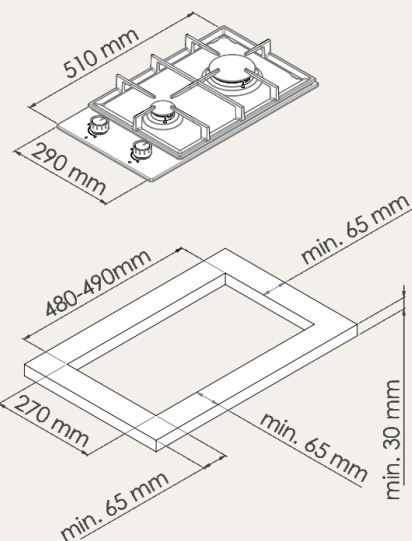

КОНФОРКИ

- передняя 1 кВт
- задняя 2.5 кВт

РАЗМЕР И УСТАНОВКА

- Кабель 1.2м (с вилкой)
- Размеры варочной поверхности (ШхВхГ) мм : 290x40x510

КОМПЛЕКТАЦИЯ

- Жиклеры под сжиженный газ
- Монтажный комплект

ЦВЕТ: белый