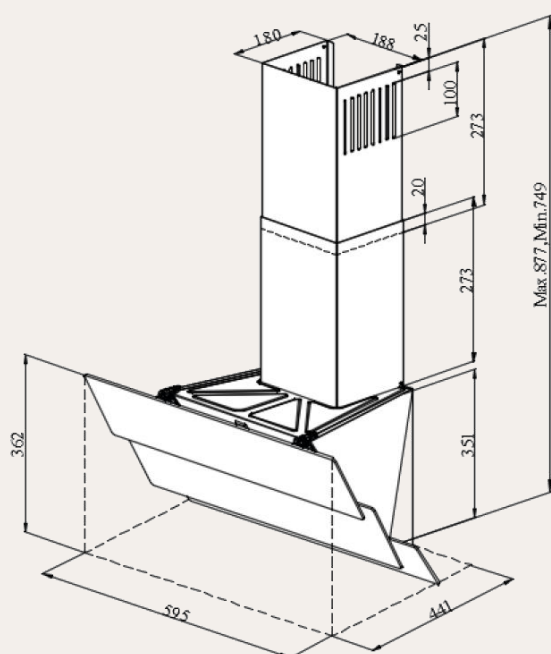

РАЗМЕР И УСТАНОВКА

- Кабель 1.2м (с вилкой)
- Размеры (ШхВхГ)мм : 595x877x441
- Мощность : 117 Вт

КОМПЛЕКТАЦИЯ

- Обратный клапан
- Переходник 120-100мм

ЦВЕТ: графит

РЕЖИМ РАБОТЫ

- Отвод
- Рециркуляция
- угольный фильтр KFM-101 (опция)