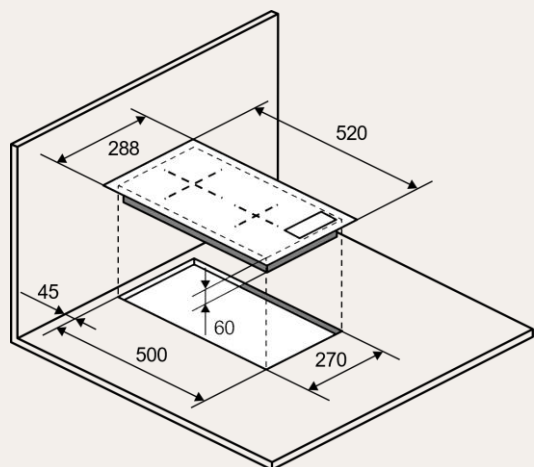

КОМПЛЕКТАЦИЯ

- Кабель 1,2м (без вилки)
- Монтажный комплект

ЦВЕТ: черный