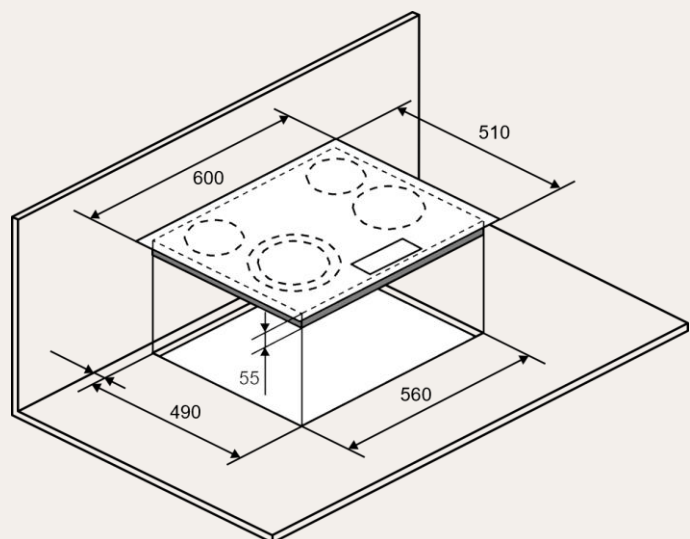

КОМПЛЕКТАЦИЯ

- Кабель 1,2м (без вилки)
- Монтажный комплект

ЦВЕТ: черный