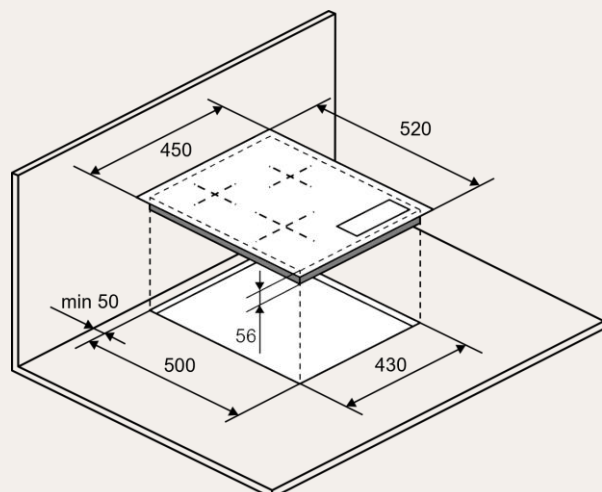

КОМПЛЕКТАЦИЯ

- Кабель 1,2м (без вилки)
- Монтажный комплект

ЦВЕТ: черный