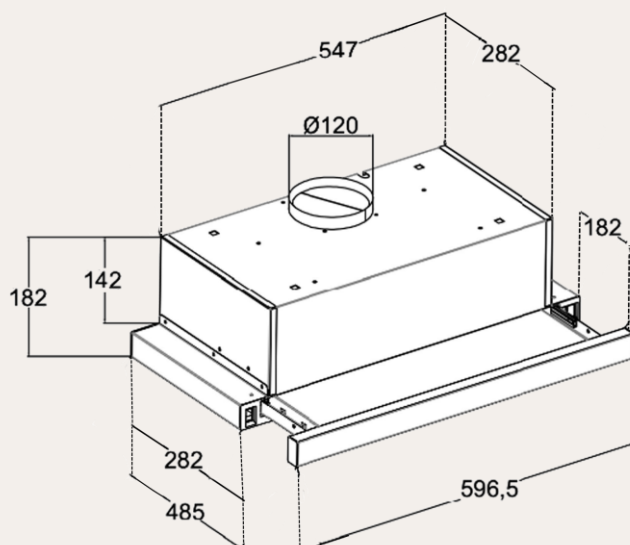

ЦВЕТ: белый

Вытяжка встраиваемая LAUTREC 60 Beige

ХАРАКТЕРИСТИКИ

- Ширина 60 см
- Материал фасада: металл
- Тип вытяжки : выдвигная
- Производительность : 550 м3
- Уровень шума : 45 дБ
- Управление : механическое кнопочное
- Количество скоростей : 3
- Освещение : LED
- Количество ламп, мощность : 1x2
- Дисплей : нет
- Таймер : нет
- Жировой фильтр : 1
- Диаметр воздуховода : 120 мм