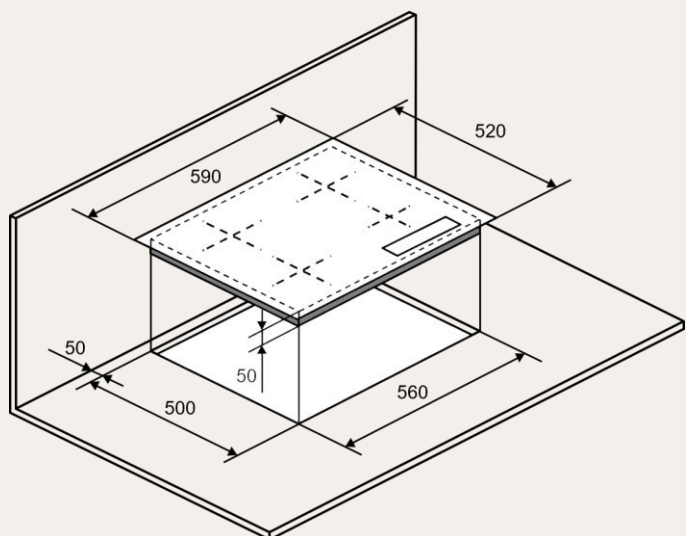

КОМПЛЕКТАЦИЯ

- Кабель 1,2м (без вилки)
- Монтажный комплект

ЦВЕТ: черный