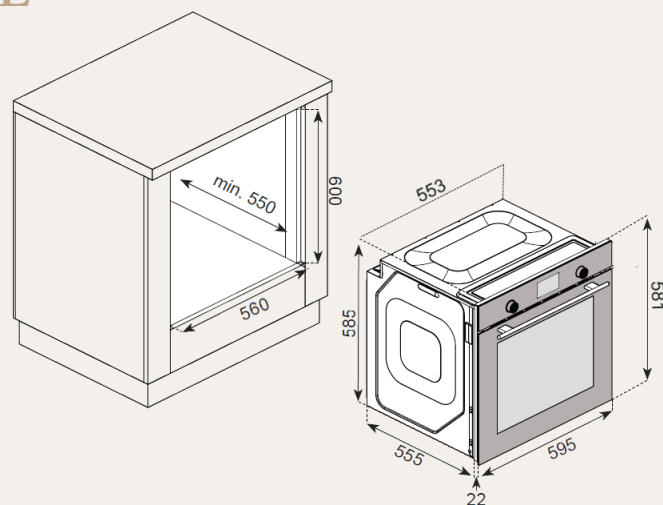

КОМПЛЕКТАЦИЯ

- Стандартный/глубокий противень
- Решетка для гриля