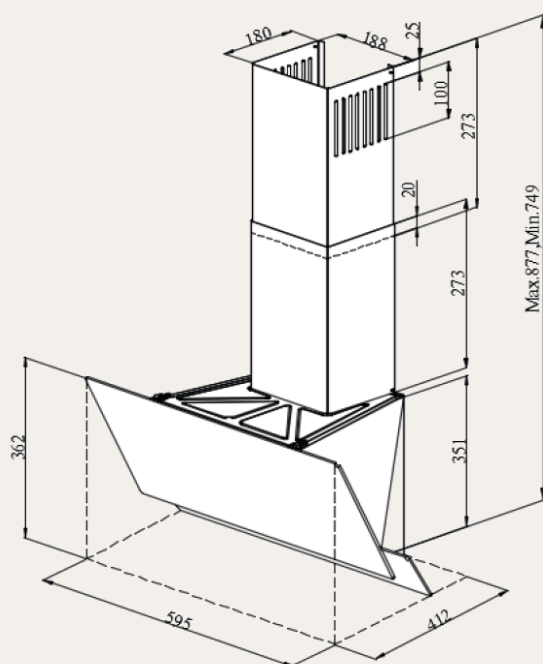

ЦВЕТ: белый

Вытяжка встраиваемая METZ 60 Noir Verre

ХАРАКТЕРИСТИКИ

- Ширина 60 см
- Материал фасада: стекло
- Тип вытяжки : наклонная
- Производительность : 700/1100 м³
- Уровень шума : 53 дБ
- Управление : механическое кнопочное
- Количество скоростей : 3
- Освещение : LED
- Количество ламп, мощность : 2x1
- Дисплей : нет
- Таймер : нет
- Жировой фильтр : 1
- Диаметр воздуховода : 120 мм