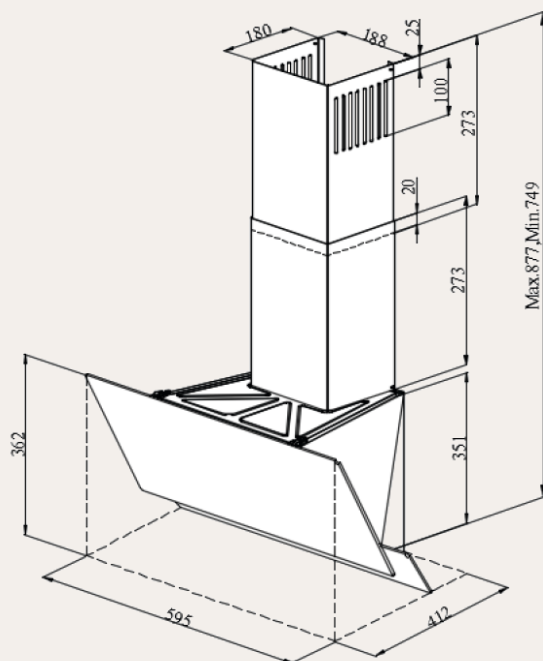

ЦВЕТ: черный

Вытяжка встраиваемая DRANCY 60 Blanc

ХАРАКТЕРИСТИКИ

- Ширина 60 см
- Материал фасада: стекло
- Тип вытяжки : наклонная
- Производительность : 900/1400 м³
- Уровень шума : 53 дБ
- Управление : сенсорное
- Количество скоростей : 3
- Освещение : LED
- Количество ламп, мощность : 2x1
- Дисплей : нет
- Таймер : нет
- Жировой фильтр : 1
- Диаметр воздуховода : 120 мм