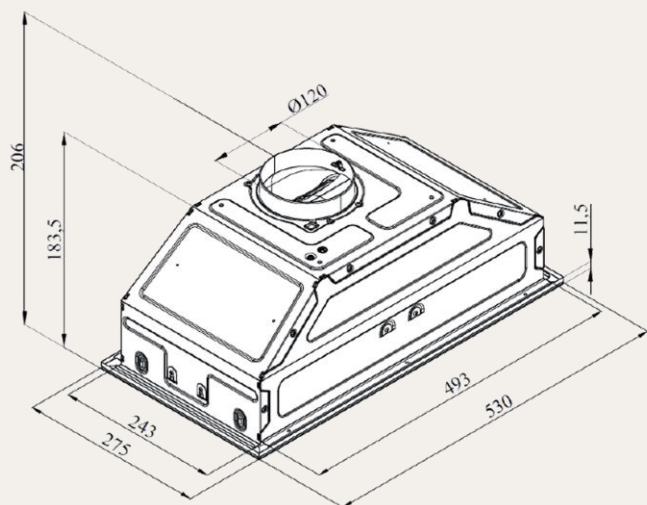

ЦВЕТ: черный

Вытяжка встраиваемая LAUTREC 60 Acier

ХАРАКТЕРИСТИКИ

- Ширина 60 см
- Материал фасада: металл
- Тип вытяжки : выдвигная
- Производительность : 550 м3
- Уровень шума : 45 дБ
- Управление : механическое кнопочное
- Количество скоростей : 3
- Освещение : LED
- Количество ламп, мощность : 1x2
- Дисплей : нет
- Таймер : нет
- Жировой фильтр : 1
- Диаметр воздуховода : 120 мм