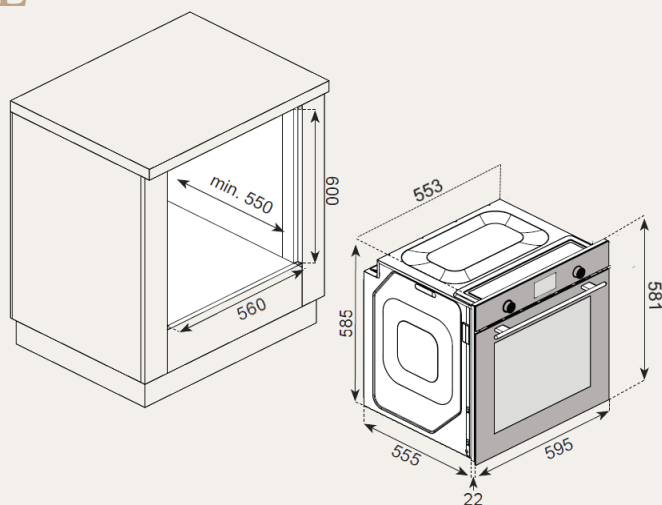

КОМПЛЕКТАЦИЯ

- Стандартный/глубокий противень
- Решетка для гриля

ЦВЕТ: белый

Электрический духовой шкаф МОЕ 6092 Acier

70 L

Crystal Clean

ХАРАКТЕРИСТИКИ

- Встраиваемый духовой шкаф
- Фасад: закаленное стекло
- Объем духового шкафа: 70 л.
- Управление : утапливаемые поворотные переключатели
- Таймер : сенсорный мультифункциональный
- Камера : эмаль легкой очистки
- Очистка : гидrolитическая
- Дверь: съемная, разборная
- Стекол: 3
- Уровней приготовления: 7
- Хромированные направляющие
- Телескопические направляющие: 1