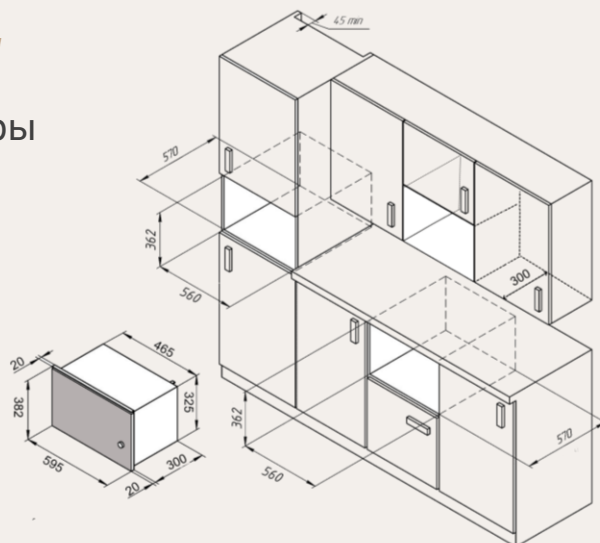

КОМПЛЕКТАЦИЯ

- Поворотный стол 245 мм

ЦВЕТ: нержавеющая сталь