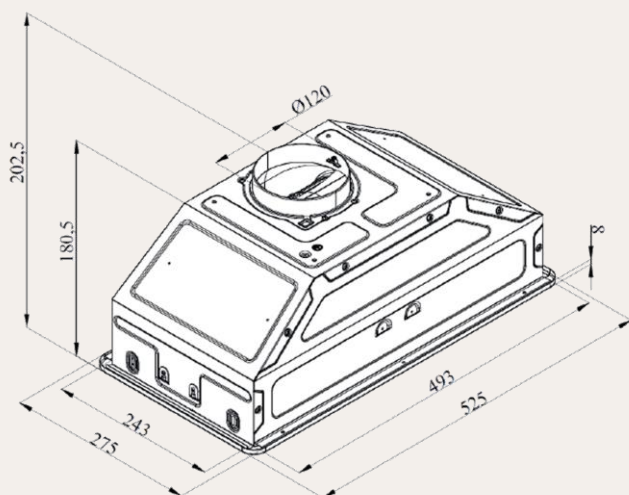

КОМПЛЕКТАЦИЯ

- Обратный клапан
- Переходник 120-100мм

ЦВЕТ: нержавеющая сталь