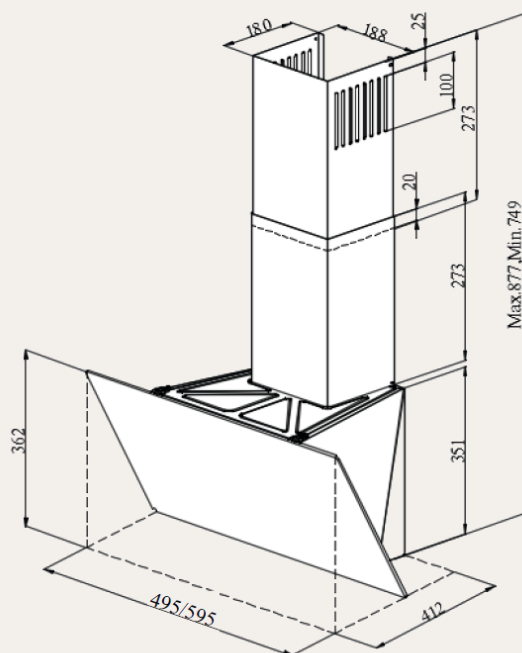

РАЗМЕР И УСТАНОВКА

- Кабель 1.2м (с вилкой)
- Размеры (ШxВxГ)мм : 595x877x412
- Мощность : 156 Вт

КОМПЛЕКТАЦИЯ

- Обратный клапан
- Переходник 120-100мм

ЦВЕТ: белый

РЕЖИМ РАБОТЫ

- Отвод
- Рециркуляция
- угольный фильтр KFM-101 (опция)