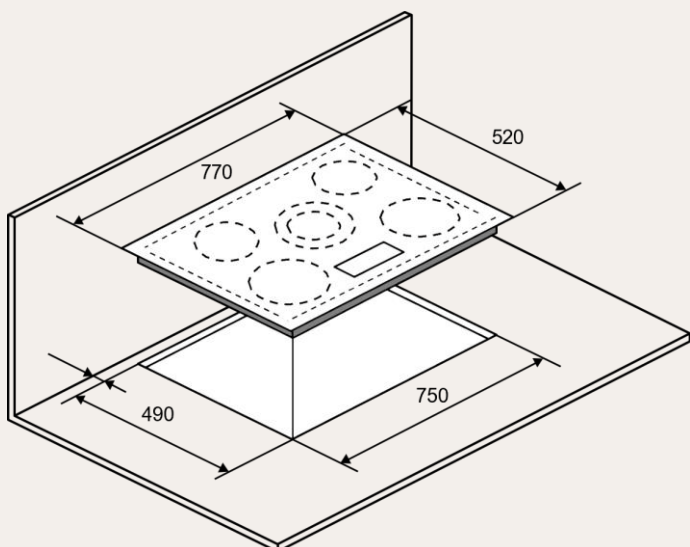

- Мощность :
- Размеры варочной поверхности (ШхВхГ) мм : 770x55x520

КОМПЛЕКТАЦИЯ

- Кабель 1,2м (без вилки)
- Монтажный комплект

ЦВЕТ: черный

Варочная панель электрическая МНЕ 3002

ХАРАКТЕРИСТИКИ

- Ширина 30 см
- Тип нагрева: HI LIGHT
- Стеклокерамика Kanger
- Зоны расширения : 1
- Управление : сенсор слайдер
- Таймер на отключение
- Будильник
- Stop & Go
- Блокировка от детей
- Защита от перелива
- Автоотключение
- Индикатор остаточного тепла
- Прямые края