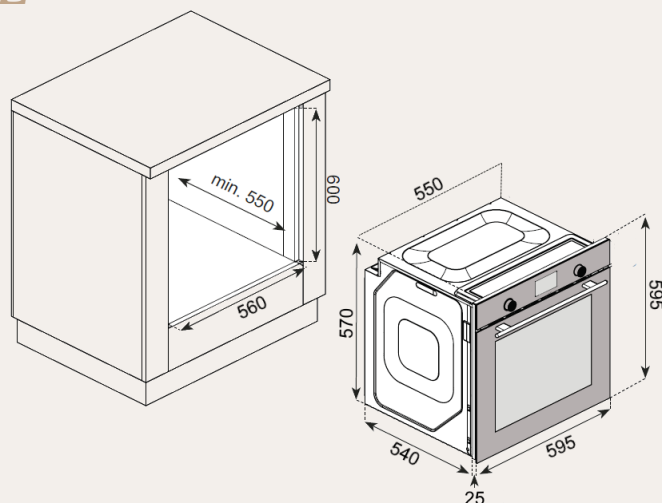

КОМПЛЕКТАЦИЯ

- Стандартный/глубокий противень
- Решетка для гриля

ЦВЕТ: белый