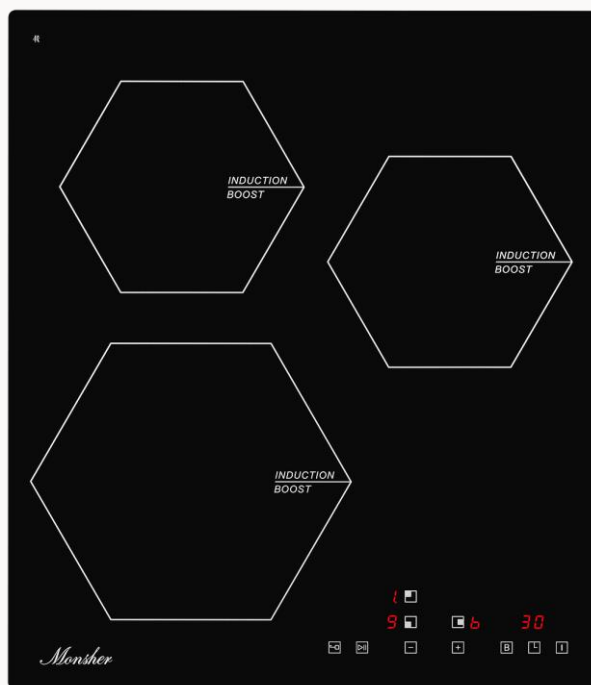

РАЗМЕР И УСТАНОВКА

- Мощность :
- Размеры варочной поверхности
(ШxВxГ) мм : 590x50x520

КОМПЛЕКТАЦИЯ

- Кабель 1,2м (без вилки)
- Монтажный комплект

ЦВЕТ: черный

Варочная панель электрическая МНІ 4505

ХАРАКТЕРИСТИКИ