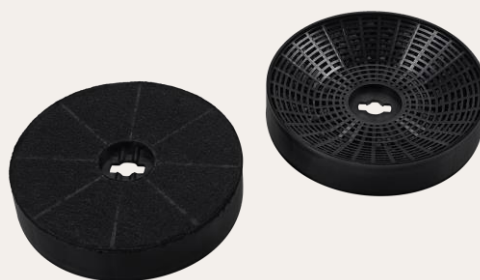

РЕЖИМ РАБОТЫ

- Отвод
- Рециркуляция
- угольный фильтр KFM-101 (опция)