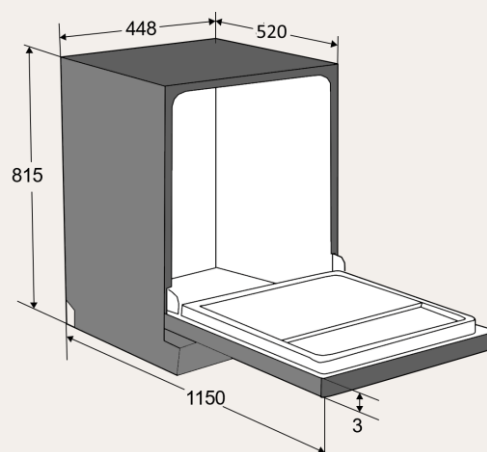

7 ПРОГРАММ

- P1 Интенсивное мытье
- P2 Нормальный режим
- P3 ECO
- P4 Стеклопосуда
- P5 90 минут
- P6 Быстрое мытье 30
- P7 Замачивание
- 1/2

ECO

1/2