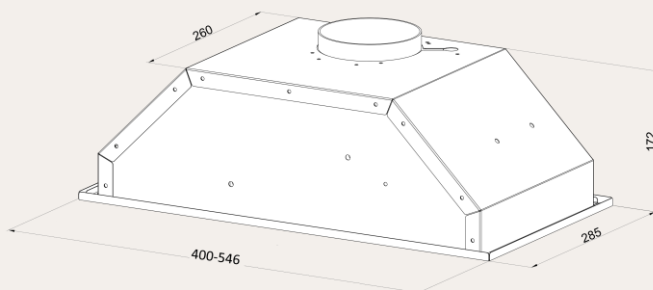

ЦВЕТ: черная

Вытяжка встраиваемая ANGERS 40/60 Blanc

ХАРАКТЕРИСТИКИ

- Ширина 40/54 см
- Материал фасада: металл
- Тип вытяжки : врезная
- Производительность : 500/800 м3
- Уровень шума : 45 дБ
- Управление : механическое кнопочное
- Количество скоростей : 3
- Освещение : LED
- Количество ламп, мощность : 1x5
- Дисплей : нет
- Таймер : нет
- Жировой фильтр : 1
- Диаметр воздуховода : 120 мм