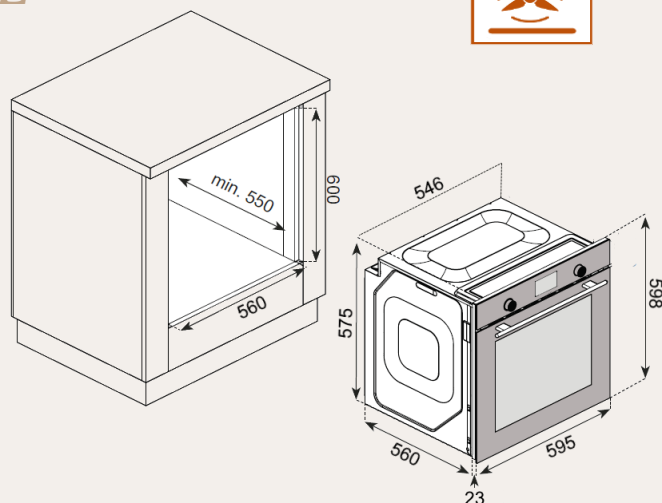

КОМПЛЕКТАЦИЯ

- Стандартный противень
- Решетка для гриля

ЦВЕТ: черный