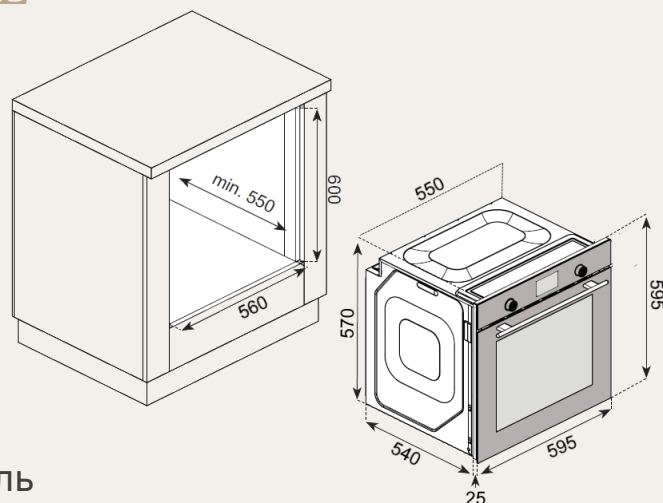

КОМПЛЕКТАЦИЯ

- Стандартный/глубокий противень
- Решетка для гриля

ЦВЕТ: черный/нержавеющая сталь