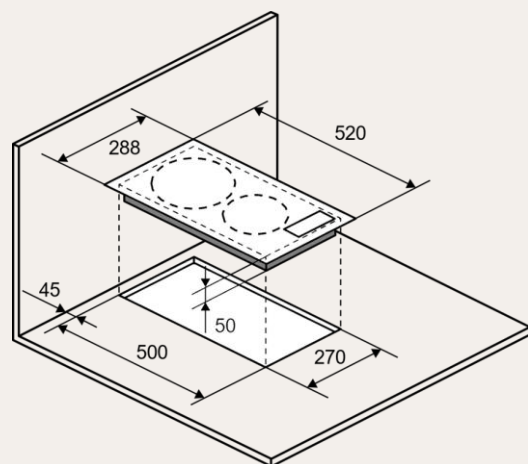

КОМПЛЕКТАЦИЯ

- Кабель 1,2м (без вилки)
- Монтажный комплект

ЦВЕТ: черный