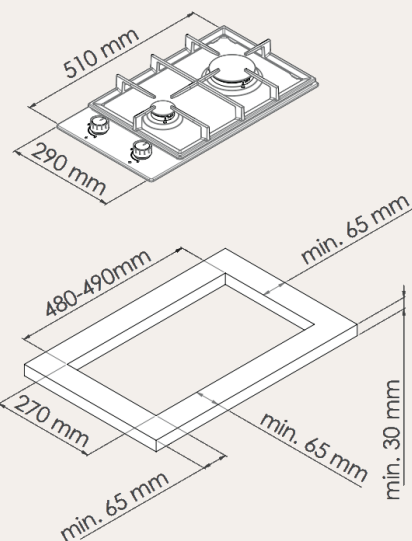

Варочная газовая панель MGG 30 Blanc

ХАРАКТЕРИСТИКИ

- Ширина 30 см
- Поверхность: стекло
- Решетки: мелкопористый чугун
- Конфорки: SABAF
- Express конфорка: сзади, на безопасном расстоянии от края столешницы
- Панель управления: прямая
- Установка решетки: выступающие фиксаторы
- Защитные манжеты регуляторов
- Газ-контроль
- Электроподжиг

Варочная газовая панель MSG 30 Acier

ХАРАКТЕРИСТИКИ

- Ширина 30 см
- Поверхность: металл
- Решетки: мелкопористый чугун
- Конфорки: SABAF
- Express конфорка: сзади, на безопасном расстоянии от края столешницы
- Панель управления: прямая
- Установка решетки: углубление в панели
- Защитные манжеты регуляторов
- Газ-контроль
- Электроподжиг