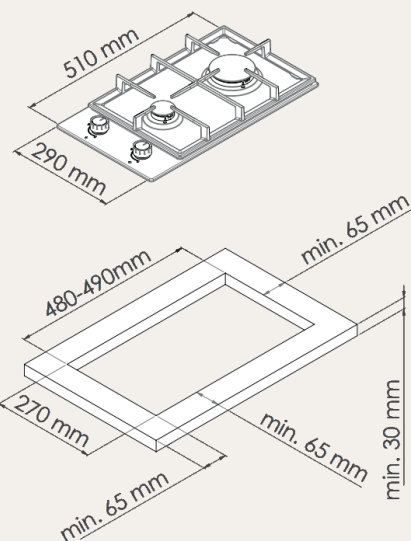

Варочная газовая панель MSG 30 Acier

ХАРАКТЕРИСТИКИ

- Ширина 30 см
- Поверхность: металл
- Решетки: мелкопористый чугун
- Конфорки: SABAF
- Express конфорка: сзади, на безопасном расстоянии от края столешницы
- Панель управления: прямая
- Установка решетки: углубление в панели
- Защитные манжеты регуляторов
- Газ-контроль
- Электроподжиг

Варочная газовая панель MSG 36 Acier

ХАРАКТЕРИСТИКИ

- Ширина 30 см
- Поверхность: металл
- Решетки: эмалированные матовые
- Конфорки: SABAF
- Express конфорка: сзади, на безопасном расстоянии от края столешницы
- Панель управления: прямая
- Установка решетки: углубление в панели
- Защитные манжеты регуляторов
- Газ-контроль
- Электроподжиг