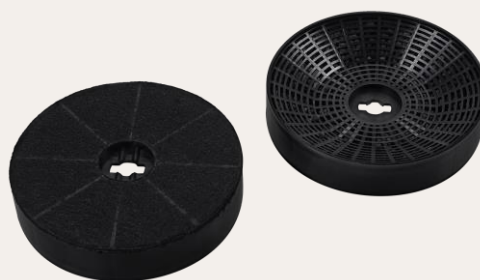

Вытяжка встраиваемая STELLA 60 Noir

ХАРАКТЕРИСТИКИ

- Ширина 60 см
- Материал фасада: стекло
- Тип вытяжки : наклонная
- Производительность : 900/1400 м³
- Уровень шума : 53 дБ
- Управление : сенсорное
- Количество скоростей : 3
- Освещение : LED
- Количество ламп, мощность : 2x1
- Дисплей : нет
- Таймер : нет
- Жировой фильтр : 1
- Диаметр воздуховода : 120 мм