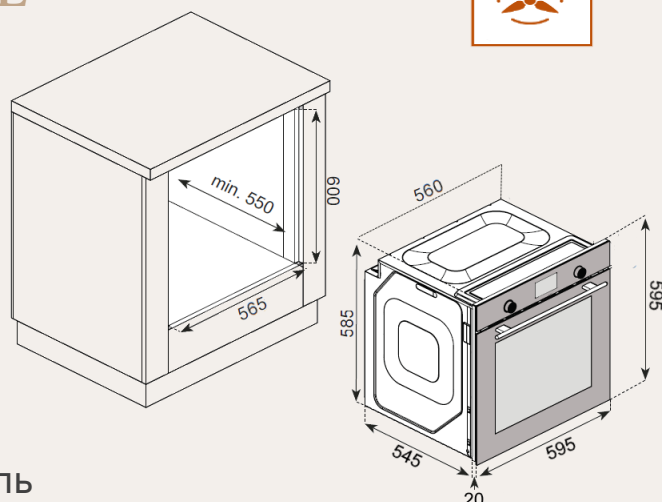

КОМПЛЕКТАЦИЯ

- Стандартный/глубокий противень
- Решетка для гриля

ЦВЕТ: черный/нержавеющая сталь

Электрический духовой шкаф МОЕ 6092 Noir

70 L

Crystal Clean

ХАРАКТЕРИСТИКИ

- Встраиваемый духовой шкаф
- Фасад: закаленное стекло
- Объем духового шкафа: 70 л.
- Управление : утапливаемые поворотные переключатели
- Таймер : сенсорный мультифункциональный
- Камера : эмаль легкой очистки
- Очистка : гидrolитическая
- Дверь: съемная, разборная
- Стекол: 3
- Уровней приготовления: 7
- Хромированные направляющие
- Телескопические направляющие: 1