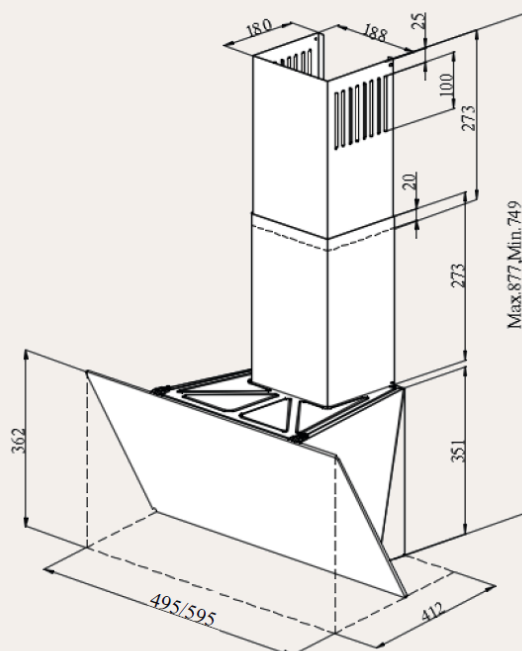

РАЗМЕР И УСТАНОВКА

- Кабель 1.2м (с вилкой)
- Размеры (ШxВxГ)мм : 595x877x412
- Мощность : 117 Вт

КОМПЛЕКТАЦИЯ

- Обратный клапан
- Переходник 120-100мм

ЦВЕТ: графит

РЕЖИМ РАБОТЫ

- Отвод
- Рециркуляция
- угольный фильтр KFM-101 (опция)