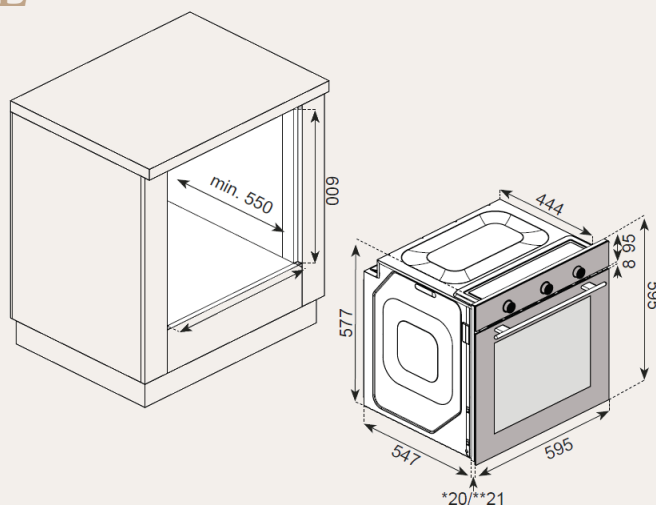

КОМПЛЕКТАЦИЯ

- Стандартный противень
- Решетка для гриля

ЦВЕТ: графит