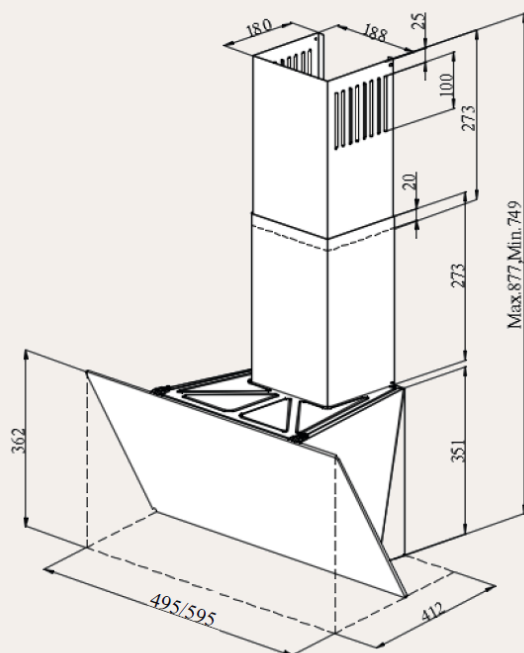

РАЗМЕР И УСТАНОВКА

- Кабель 1.2м (с вилкой)
- Размеры (ШxВxГ)мм : 595x877x412
- Мощность : 117 Вт

КОМПЛЕКТАЦИЯ

- Обратный клапан
- Переходник 120-100мм

ЦВЕТ: белый

РЕЖИМ РАБОТЫ

- Отвод
- Рециркуляция
- угольный фильтр KFM-101 (опция)