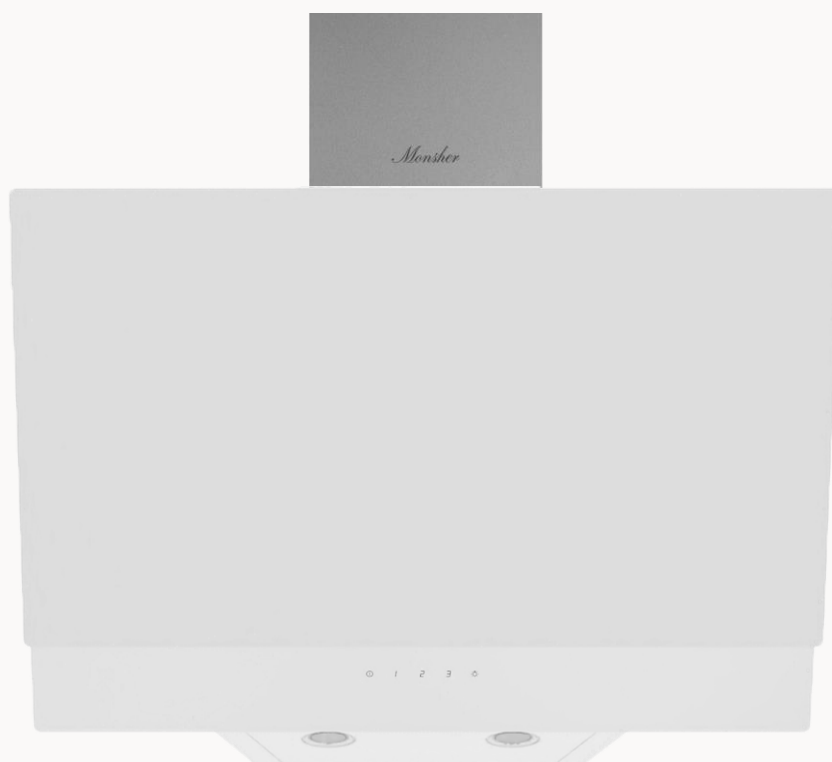

ЦВЕТ: черный

Вытяжка встраиваемая STELLA 60 Blanc

ХАРАКТЕРИСТИКИ

- Ширина 60 см
- Материал фасада: стекло
- Тип вытяжки : наклонная
- Производительность : 900/1400 м³
- Уровень шума : 53 дБ
- Управление : сенсорное
- Количество скоростей : 3
- Освещение : LED
- Количество ламп, мощность : 2x1
- Дисплей : нет
- Таймер : нет
- Жировой фильтр : 1
- Диаметр воздуховода : 120 мм