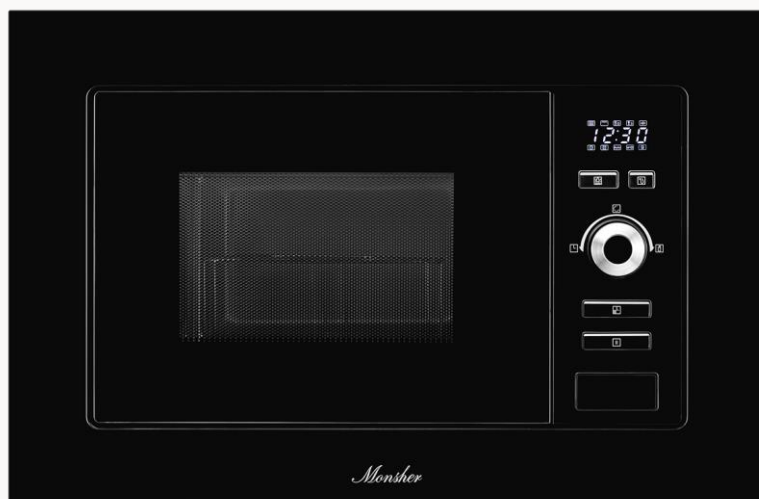

КОМПЛЕКТАЦИЯ

- Поворотный стол 245 мм

ЦВЕТ: нержавеющая сталь

Микроволновая печь ММН 201 ВХ

ХАРАКТЕРИСТИКИ

- Встраиваемая микроволновая печь
- Фасад: металл
- Объем: 20 л.
- Мощность микроволн: 800 Вт
- Мощность гриля: 1000 Вт
- Управление: сенсорное
- Быстрый старт : да
- Дисплей: таймер/часы (белый)
- Камера: нержавеющей стали
- Открывания дверцы: клавиша
- Гриль: ТЭН
- Установка: кухонный пенал/подвесной шкаф от 32см

РЕЖИМЫ РАБОТЫ

- Микроволны
- Гриль
- Гриль с микроволнами
- Разморозка по весу
- Разморозка AUTO
- AUTO программы

РАЗМЕР И ПОДКЛЮЧЕНИЕ

- Мощность подключения: 1.25 кВт
- Размеры микроволновой печи/камеры (ВхШхГ), мм: 385x593x335
(ВхШхГ), мм: 210x350x270

КОМПЛЕКТАЦИЯ

- Поворотный стол 245 мм
- Решетка для гриля

ЦВЕТ: черный/нержавеющая сталь

Микроволновая печь ММН 201 В

ХАРАКТЕРИСТИКИ

- Встраиваемая микроволновая печь
- Фасад: металл
- Объем: 20 л.
- Мощность микроволн: 800 Вт
- Мощность гриля: 1000 Вт
- Управление: сенсорное
- Быстрый старт : да
- Дисплей: таймер/часы (белый)
- Камера: нержавеющей стали
- Открывания дверцы: клавиша
- Гриль: ТЭН
- Установка: кухонный пенал/подвесной шкаф от 32см