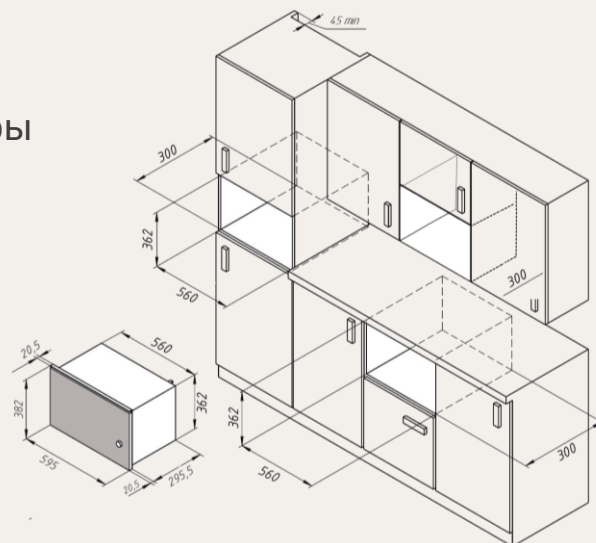

КОМПЛЕКТАЦИЯ

- Поворотный стол 245 мм

ЦВЕТ: черный