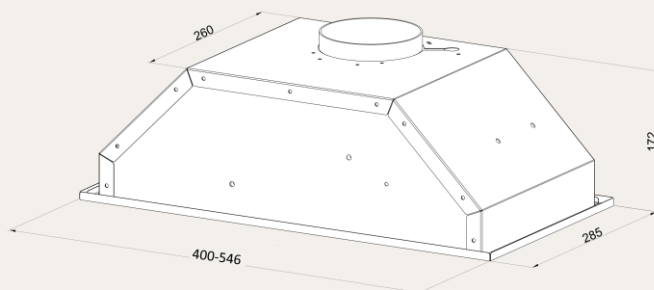

ЦВЕТ: нержавеющая сталь

Вытяжка встраиваемая ANGERS 40/60 Noir

ХАРАКТЕРИСТИКИ

- Ширина 40/54 см
- Материал фасада: металл
- Тип вытяжки : врезная
- Производительность : 500/800 м3
- Уровень шума : 45 дБ
- Управление : механическое кнопочное
- Количество скоростей : 3
- Освещение : LED
- Количество ламп, мощность : 1x5
- Дисплей : нет
- Таймер : нет
- Жировой фильтр : 1
- Диаметр воздуховода : 120 мм