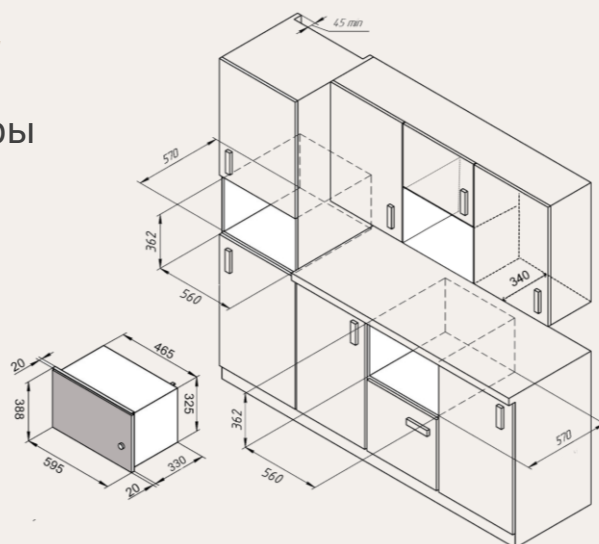

КОМПЛЕКТАЦИЯ

- Поворотный стол 245 мм
- Решетка для гриля

ЦВЕТ: черный