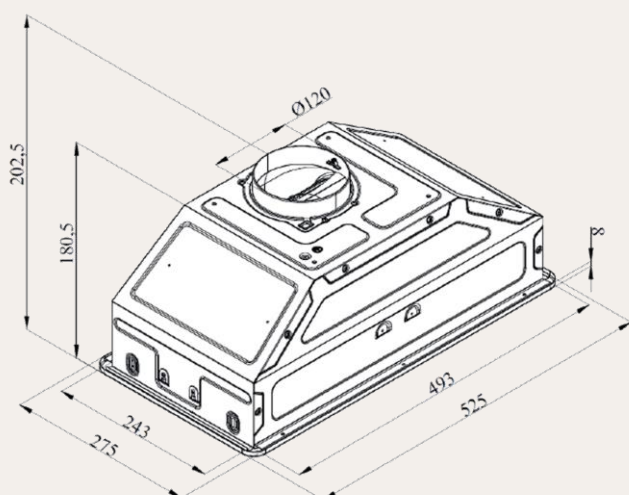

ЦВЕТ: черный

Вытяжка встраиваемая IHOOD 60 Noir Verre

ХАРАКТЕРИСТИКИ

- Ширина 53 см
- Материал фасада: стекло
- Тип вытяжки : врезная
- Производительность : 700/1100 м3
- Уровень шума : 53 дБ
- Управление : механическое кнопочное
- Количество скоростей : 3
- Освещение : LED
- Количество ламп, мощность : 2x1
- Дисплей : нет
- Таймер : нет
- Жировой фильтр : 1
- Диаметр воздуховода : 120 мм