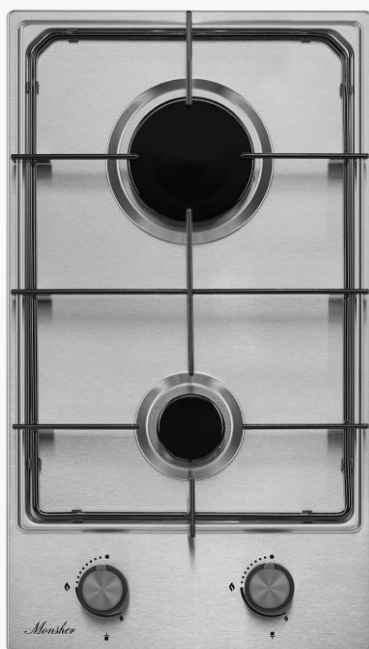

Варочная газовая панель MSG 36 Acier

ХАРАКТЕРИСТИКИ

- Ширина 30 см
- Поверхность: металл
- Решетки: эмалированные матовые
- Конфорки: SABAF
- Express конфорка: сзади, на безопасном расстоянии от края столешницы
- Панель управления: прямая
- Установка решетки: углубление в панели
- Защитные манжеты регуляторов
- Газ-контроль
- Электроподжиг