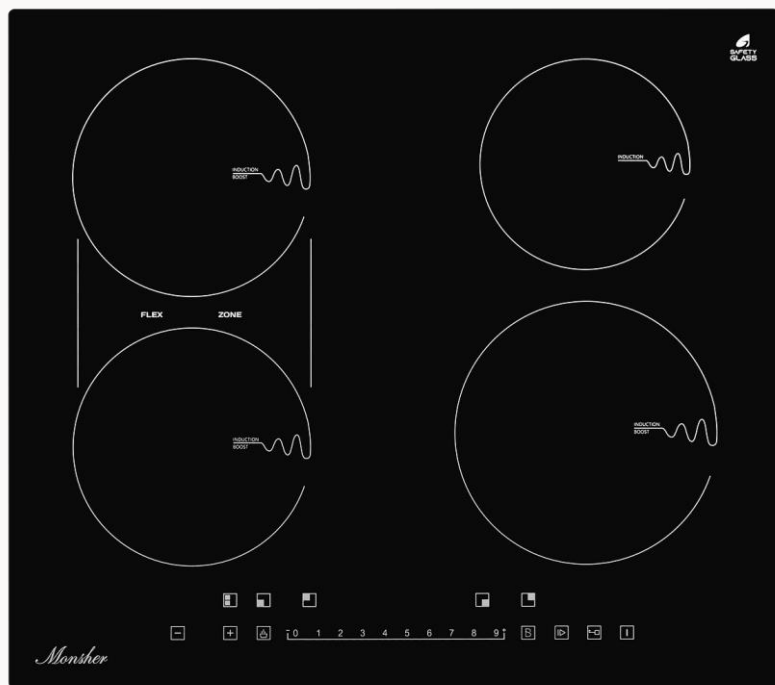

Варочная панель электрическая МНІ 6112