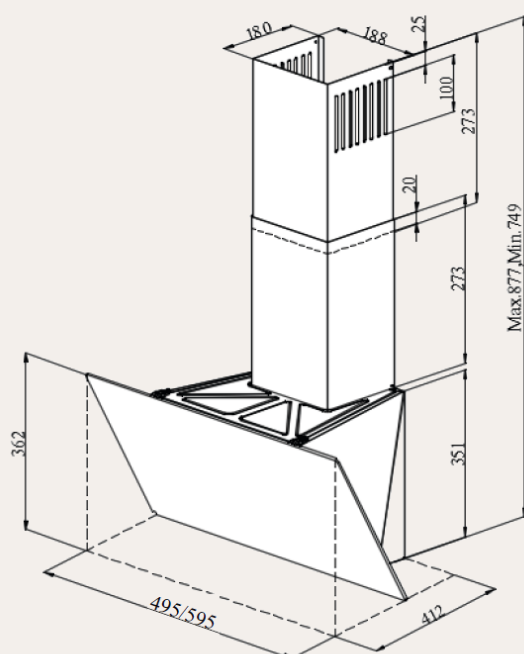

КОМПЛЕКТАЦИЯ

- Обратный клапан
- Переходник 120-100мм

ЦВЕТ: черный