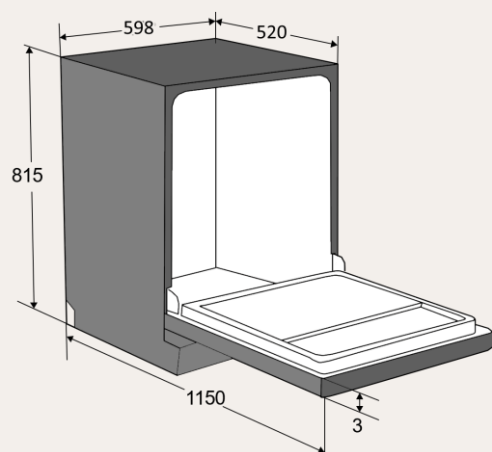

КОМПЛЕКТАЦИЯ

- Установочный комплект
- Мерный стакан/ воронка для соли