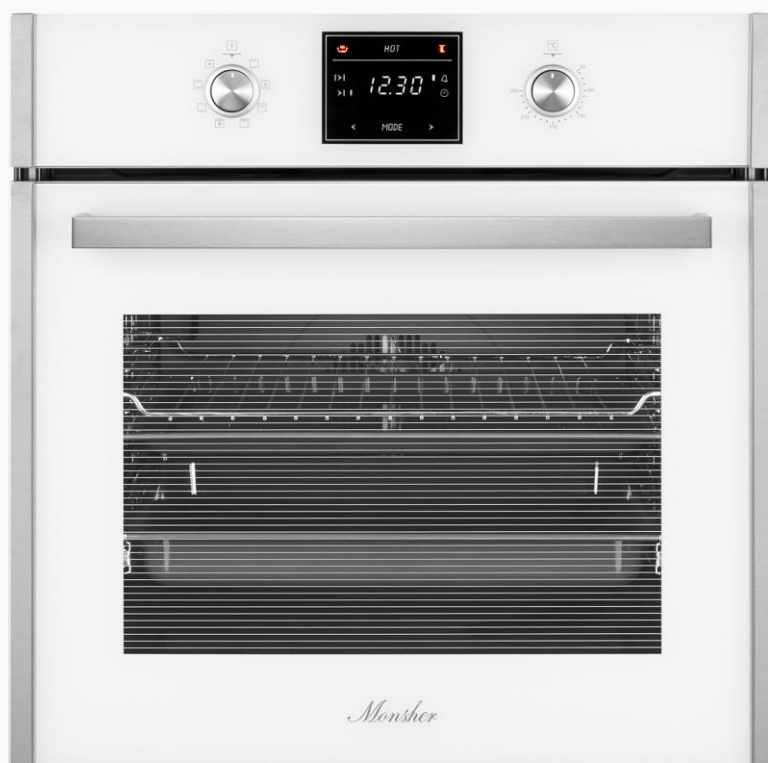

Электрический духовой шкаф МОЕ 6181 Blanc