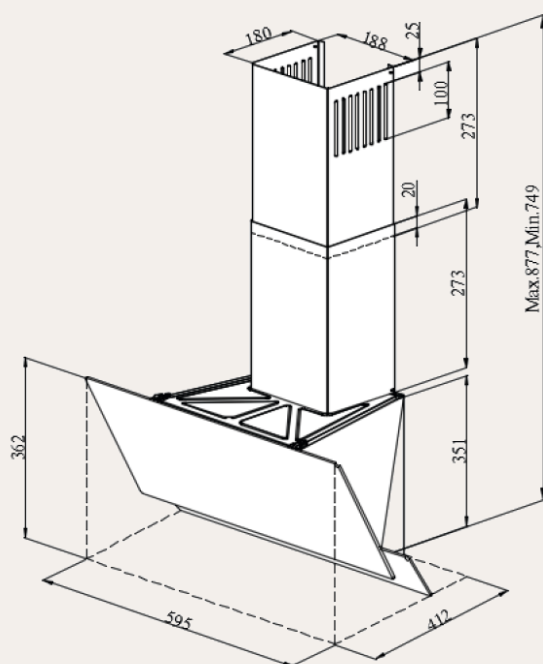

РАЗМЕР И УСТАНОВКА

- Кабель 1.2м (с вилкой)
- Размеры (ШxВxГ)мм : 595x877x412
- Мощность : 102 Вт

КОМПЛЕКТАЦИЯ

- Обратный клапан
- Переходник 120-100мм

ЦВЕТ: белый

РЕЖИМ РАБОТЫ

- Отвод
- Рециркуляция
- угольный фильтр KFM-101 (опция)