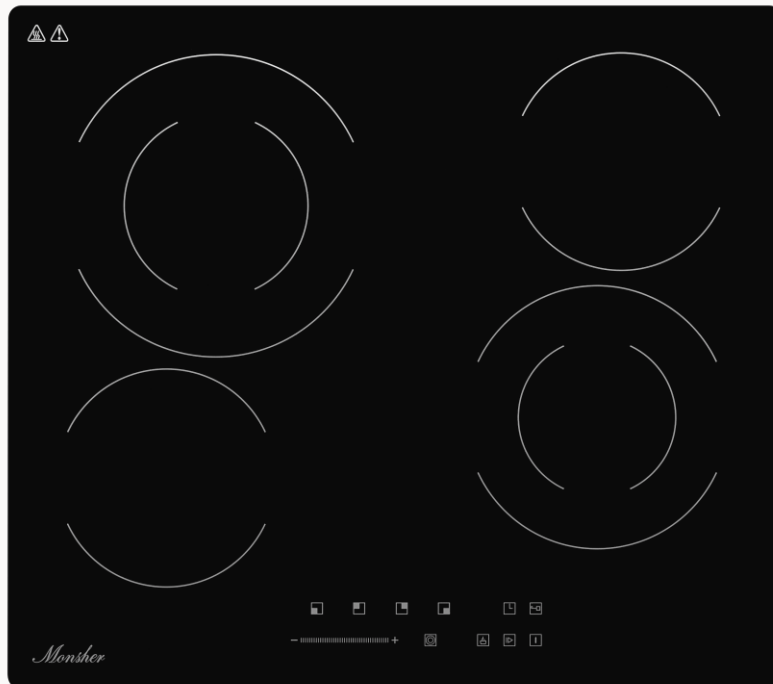

Варочная панель электрическая МНЕ 6022