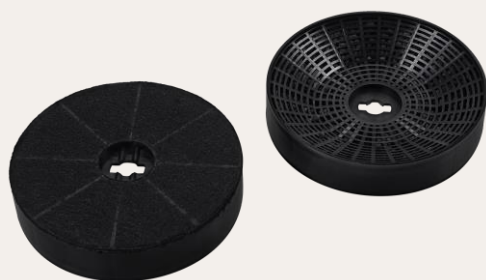

РЕЖИМ РАБОТЫ

- Отвод
- Рециркуляция
- угольный фильтр KFM-101 (опция)