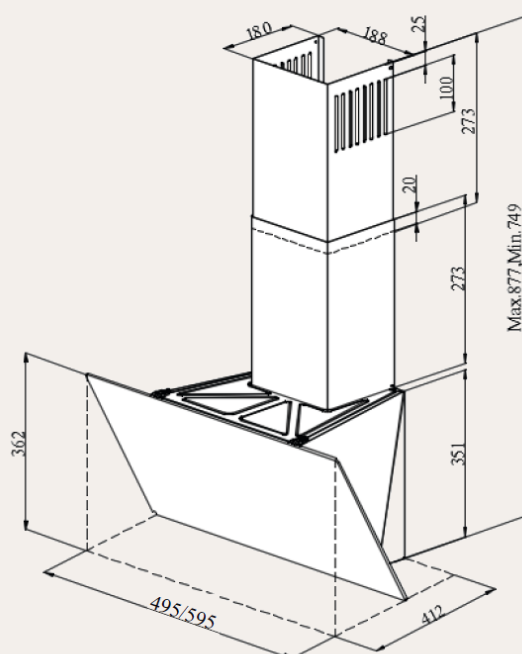

РАЗМЕР И УСТАНОВКА

- Кабель 1.2м (с вилкой)
- Размеры (ШxВxГ)мм :495/595x877x412
- Мощность : 102 Вт

КОМПЛЕКТАЦИЯ

- Обратный клапан
- Переходник 120-100мм

ЦВЕТ: черный

РЕЖИМ РАБОТЫ

- Отвод
- Рециркуляция
- угольный фильтр KFM-101 (опция)