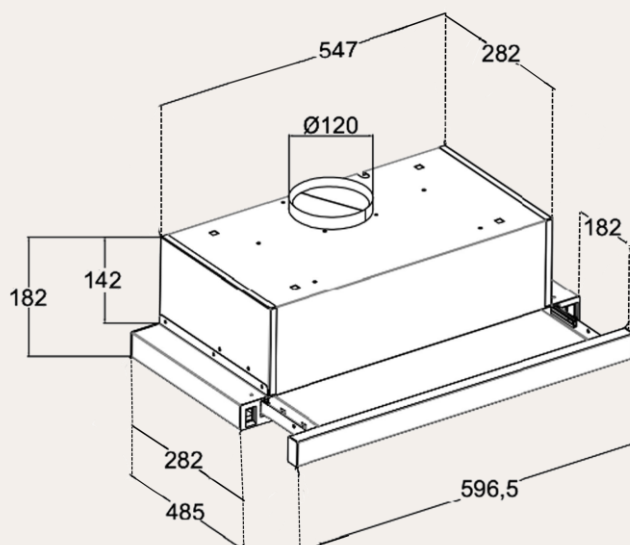

ЦВЕТ: бежевый

Вытяжка встраиваемая LAUTREC 60 Noir Verre

ХАРАКТЕРИСТИКИ

- Ширина 60 см
- Материал фасада: стекло
- Тип вытяжки : выдвигная
- Производительность : 550 м3
- Уровень шума : 45 дБ
- Управление : механическое кнопочное
- Количество скоростей : 3
- Освещение : LED
- Количество ламп, мощность : 1x2
- Дисплей : нет
- Таймер : нет
- Жировой фильтр : 1
- Диаметр воздуховода : 120 мм