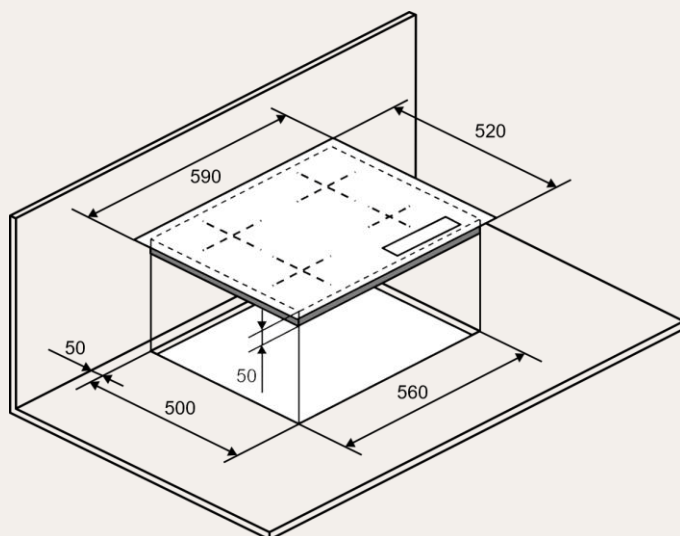

РАЗМЕР И УСТАНОВКА

- Мощность :
- Размеры варочной поверхности (ШхВхГ) мм : 590x50x520

КОМПЛЕКТАЦИЯ

- Кабель 1,2м (без вилки)
- Монтажный комплект

ЦВЕТ: черный

КОНФОРКИ

- передняя левая : 180 мм - 1.6 кВт
BOOSTER 1.8 кВт
- передняя правая : 200 мм – 1.8 кВт
BOOSTER 2.0 кВт
- задняя левая : 200 мм – 1.8 кВт
BOOSTER 2.0 кВт
- задняя правая : 160 мм – 1.6 кВт