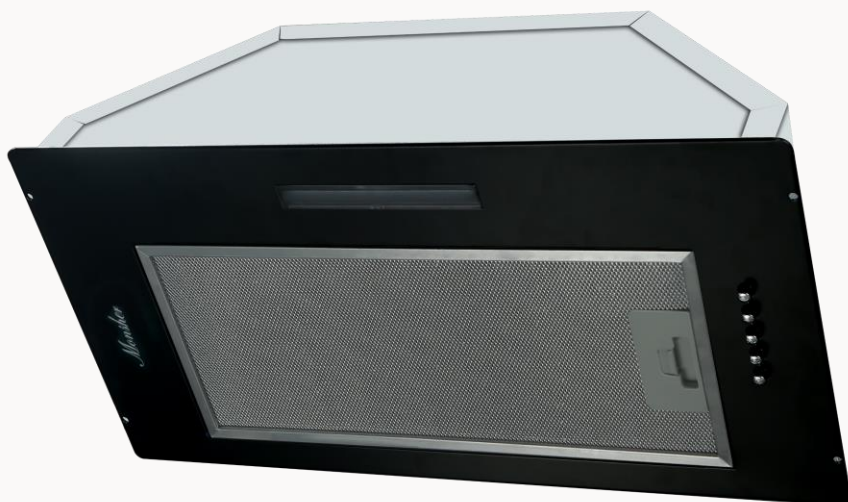

ЦВЕТ: нержавеющая сталь

Вытяжка встраиваемая ANGERS 40/60 Noir

ХАРАКТЕРИСТИКИ

- Ширина 40/54 см
- Материал фасада: металл
- Тип вытяжки : врезная
- Производительность : 500/800 м3
- Уровень шума : 45 дБ
- Управление : механическое кнопочное
- Количество скоростей : 3
- Освещение : LED
- Количество ламп, мощность : 1x5
- Дисплей : нет
- Таймер : нет
- Жировой фильтр : 1
- Диаметр воздуховода : 120 мм