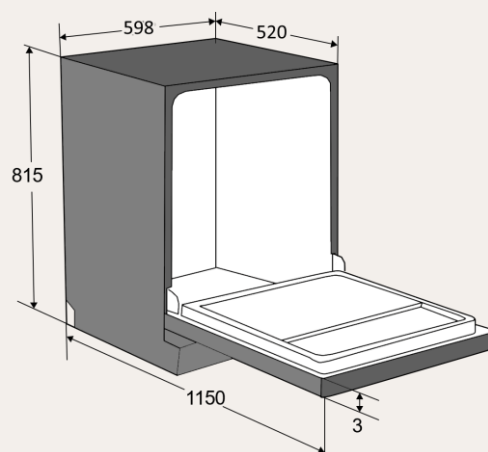

7 ПРОГРАММ

- P1 Интенсивное мытье
- P2 Нормальный режим
- P3 ECO
- P4 Стеклопосуда
- P5 90 минут
- P6 Быстрое мытье 30
- P7 Замачивание
- 1/2

ECO

1/2