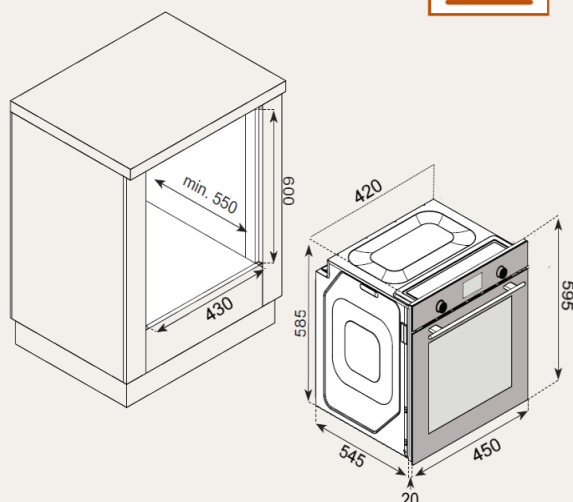

КОМПЛЕКТАЦИЯ

- Стандартный противень
- Решетка для гриля

ЦВЕТ: белый