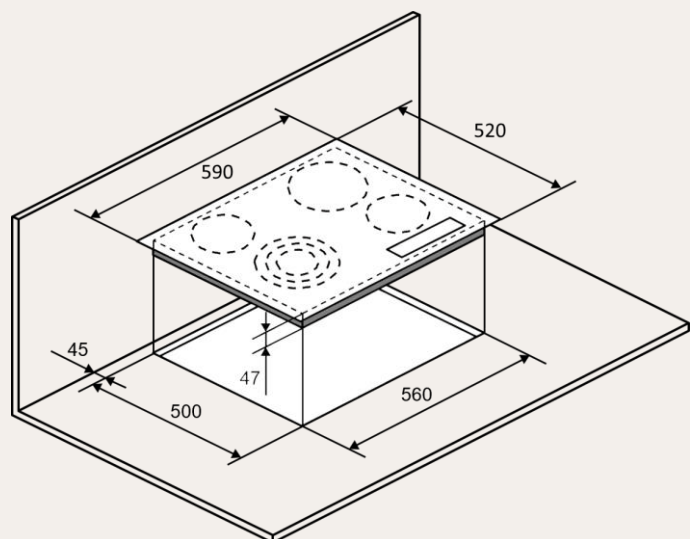

КОМПЛЕКТАЦИЯ

- Кабель 1,2м (без вилки)
- Монтажный комплект

ЦВЕТ: черный