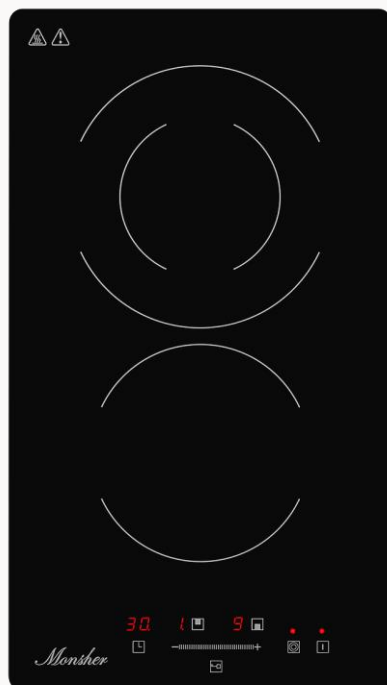

- Мощность :
- Размеры варочной поверхности (ШхВхГ) мм : 770x55x520

КОМПЛЕКТАЦИЯ

- Кабель 1,2м (без вилки)
- Монтажный комплект

ЦВЕТ: черный

Варочная панель электрическая МНЕ 3002

ХАРАКТЕРИСТИКИ

- Ширина 30 см
- Тип нагрева: HI LIGHT
- Стеклокерамика Kanger
- Зоны расширения : 1
- Управление : сенсор слайдер
- Таймер на отключение
- Будильник
- Stop & Go
- Блокировка от детей
- Защита от перелива
- Автоотключение
- Индикатор остаточного тепла
- Прямые края