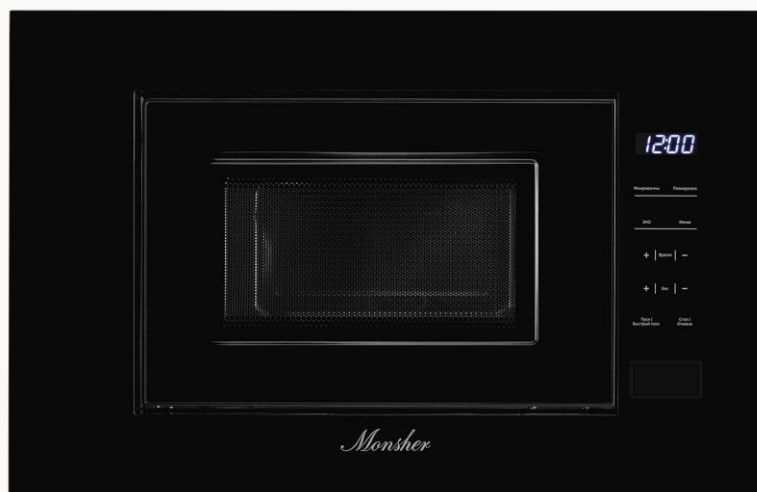

РЕЖИМЫ РАБОТЫ

- Микроволны
- Разморозка по весу
- Разморозка AUTO
- AUTO программы

РАЗМЕР И ПОДКЛЮЧЕНИЕ

- Мощность подключения: 0.9 кВт
- Размеры микроволновой печи/камеры (ВхШхГ), мм: 382х595х316 (ВхШхГ), мм: 210х350х270

КОМПЛЕКТАЦИЯ

- Поворотный стол 245 мм

ЦВЕТ: черный/нержавеющая сталь

Микроволновая печь ММН 1020 В

ХАРАКТЕРИСТИКИ

- Встраиваемая микроволновая печь
- Фасад: металл
- Объем: 20 л.
- Мощность микроволн: 700 Вт
- Управление: сенсорное
- Быстрый старт : да
- Дисплей: таймер/часы (белый)
- Камера: нержавеющей стали
- Открывания дверцы: клавиша
- Установка: кухонный пенал/подвесной шкаф от 30см