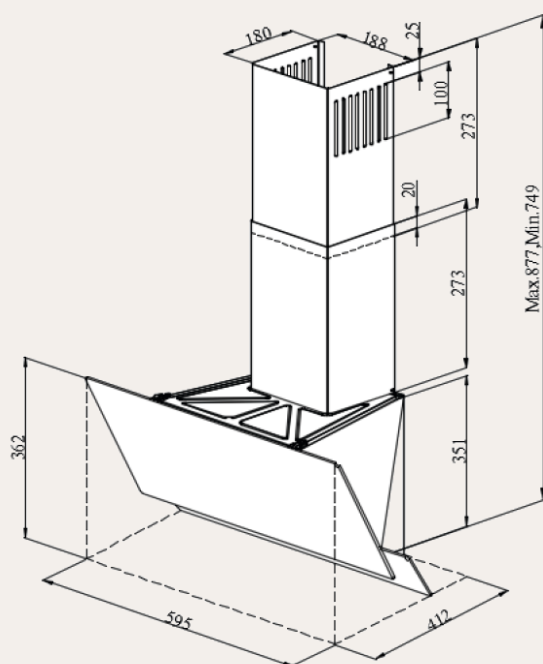

ЦВЕТ: черный

Вытяжка встраиваемая STELLA 60 Blanc

ХАРАКТЕРИСТИКИ

- Ширина 60 см
- Материал фасада: стекло
- Тип вытяжки : наклонная
- Производительность : 900/1400 м³
- Уровень шума : 53 дБ
- Управление : сенсорное
- Количество скоростей : 3
- Освещение : LED
- Количество ламп, мощность : 2x1
- Дисплей : нет
- Таймер : нет
- Жировой фильтр : 1
- Диаметр воздуховода : 120 мм