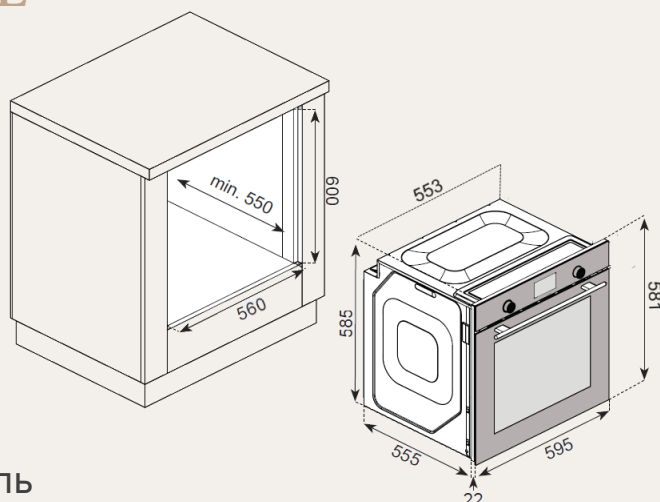

КОМПЛЕКТАЦИЯ

- Стандартный/глубокий противень
- Решетка для гриля

ЦВЕТ: черный/нержавеющая сталь