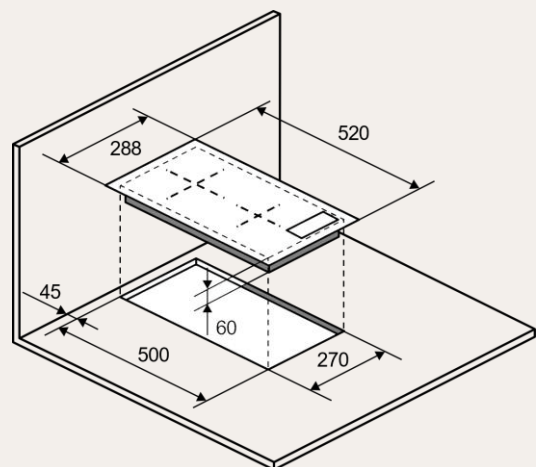

КОМПЛЕКТАЦИЯ

- Кабель 1,2м (без вилки)
- Монтажный комплект

ЦВЕТ: черный