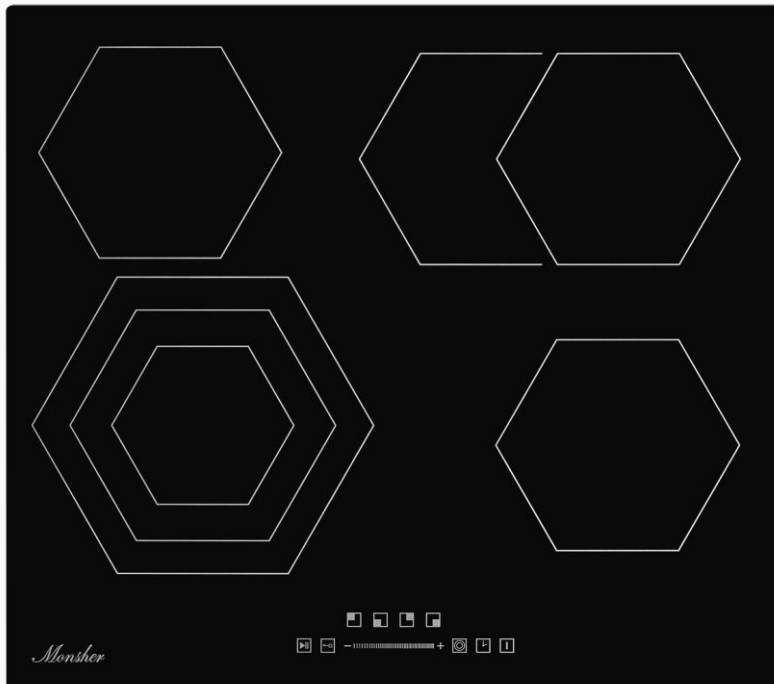

Варочная панель электрическая МНЕ 6019