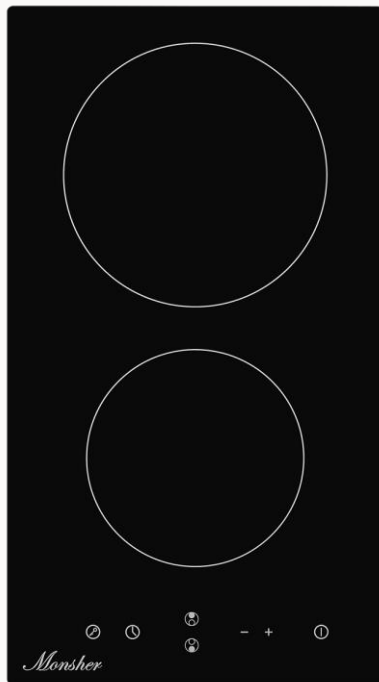

ЦВЕТ: черный

Варочная панель электрическая МНЕ 33

ХАРАКТЕРИСТИКИ

- Ширина 30 см
- Тип нагрева: HI LIGHT
- Стеклокерамика Kanger
- Управление : сенсор кнопки
- Таймер на отключение
- Будильник
- Stop & Go
- Блокировка от детей
- Защита от перелива
- Автоотключение
- Индикатор остаточного тепла
- Прямые края