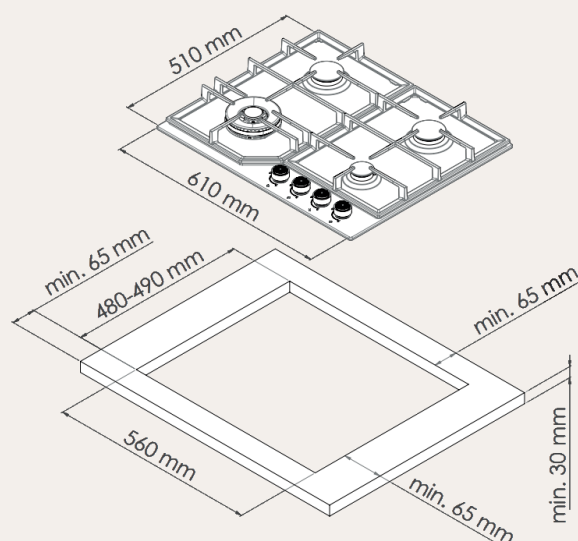

КОМПЛЕКТАЦИЯ

- Жиклеры под сжиженный газ
- Монтажный комплект

ЦВЕТ: белый