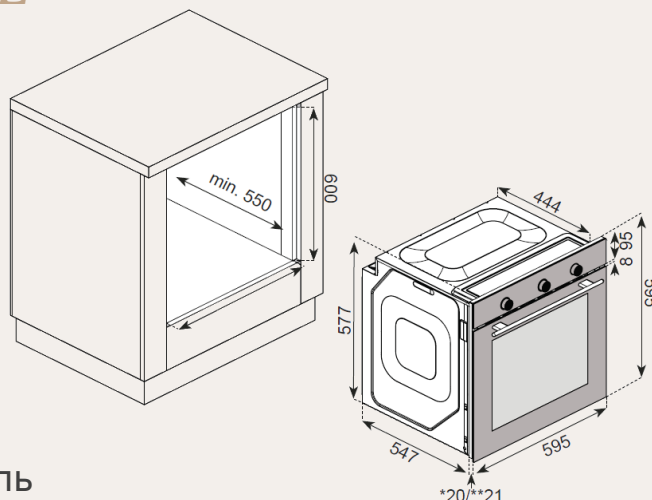

КОМПЛЕКТАЦИЯ

- Стандартный противень
- Решетка для гриля

ЦВЕТ: черный/нержавеющая сталь