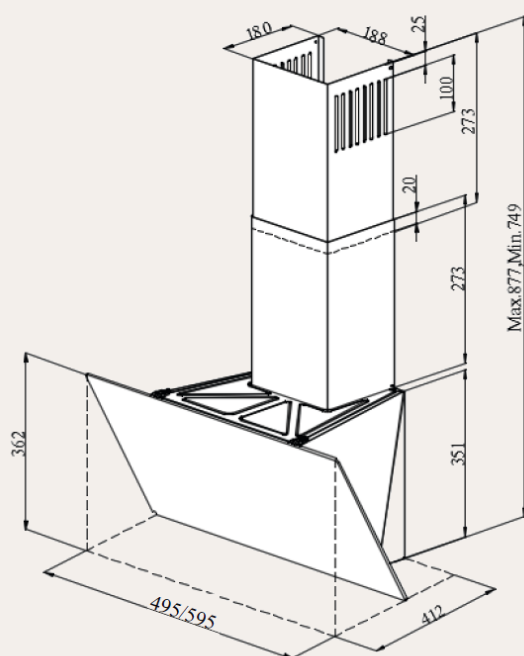

КОМПЛЕКТАЦИЯ

- Обратный клапан
- Переходник 120-100мм

ЦВЕТ: черный