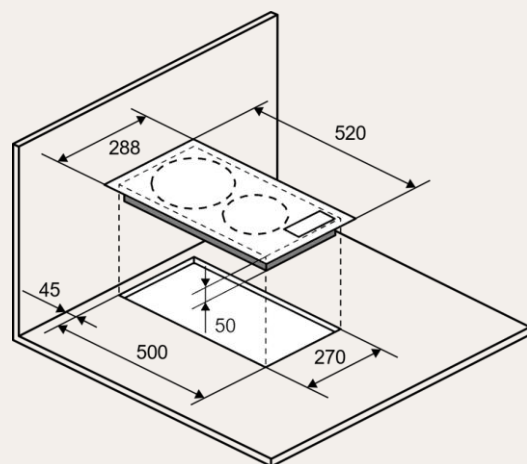

КОМПЛЕКТАЦИЯ

- Кабель 1,2м (без вилки)
- Монтажный комплект

ЦВЕТ: черный