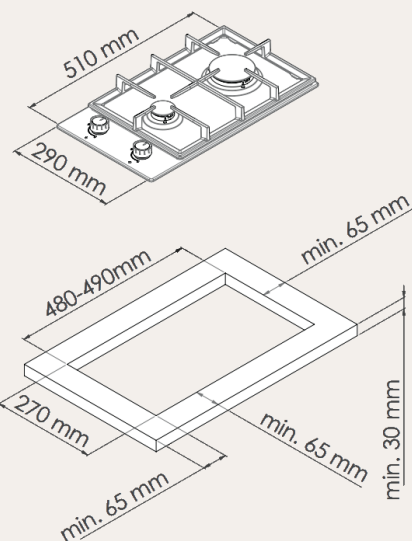

Варочная газовая панель MSG 36 Acier

ХАРАКТЕРИСТИКИ

- Ширина 30 см
- Поверхность: металл
- Решетки: эмалированные матовые
- Конфорки: SABAF
- Express конфорка: сзади, на безопасном расстоянии от края столешницы
- Панель управления: прямая
- Установка решетки: углубление в панели
- Защитные манжеты регуляторов
- Газ-контроль
- Электроподжиг

Варочная газовая панель

MSG 36 Noir

ХАРАКТЕРИСТИКИ

- Ширина 30 см
- Поверхность: металл
- Решетки: эмалированные матовые
- Конфорки: SABAF
- Express конфорка: сзади, на безопасном расстоянии от края столешницы
- Панель управления: прямая
- Установка решетки: углубление в панели
- Защитные манжеты регуляторов
- Газ-контроль
- Электроподжиг