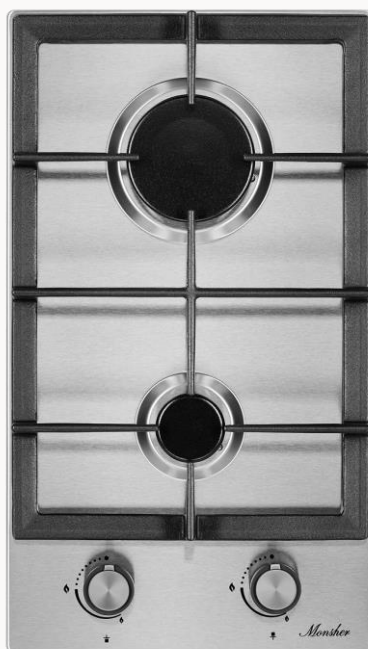

Варочная газовая панель MSG 30 Acier

ХАРАКТЕРИСТИКИ

- Ширина 30 см
- Поверхность: металл
- Решетки: мелкопористый чугун
- Конфорки: SABAF
- Express конфорка: сзади, на безопасном расстоянии от края столешницы
- Панель управления: прямая
- Установка решетки: углубление в панели
- Защитные манжеты регуляторов
- Газ-контроль
- Электроподжиг