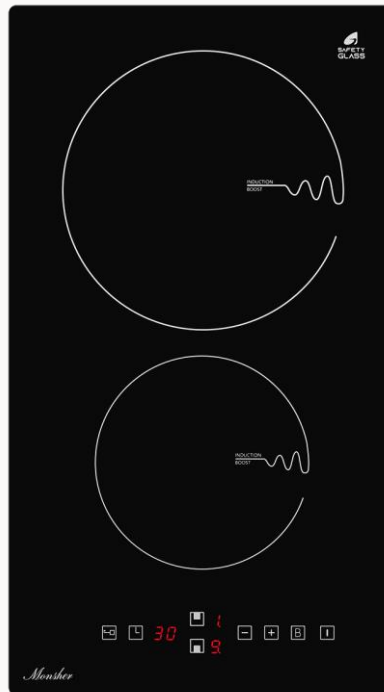

КОНФОРКИ

- передняя левая : 210мм - 2.0 кВт
BOOSTER 2.2 кВт
- задняя левая : 160мм - 1.3 кВт
BOOSTER 1.5 кВт
- правая : 160мм - 1.3 кВт
BOOSTER 1.5 кВт

РАЗМЕР И УСТАНОВКА

- Мощность :
- Размеры варочной поверхности
(ШxВxГ) мм : 450x56x520

КОМПЛЕКТАЦИЯ

- Кабель 1,2м (без вилки)
- Монтажный комплект

ЦВЕТ: черный

Варочная панель электрическая МНІ 3001

ХАРАКТЕРИСТИКИ

- Ширина 30 см
- Тип нагрева INDUCTION
- Стеклокерамика KANGER
- BOOSTER : 2
- Управление: сенсор кнопки
- Таймер на отключение
- Будильник
- Stop & Go
- Блокировка от детей
- Защита от перелива
- Автоотключение
- Индикатор остаточного тепла
- Прямые края