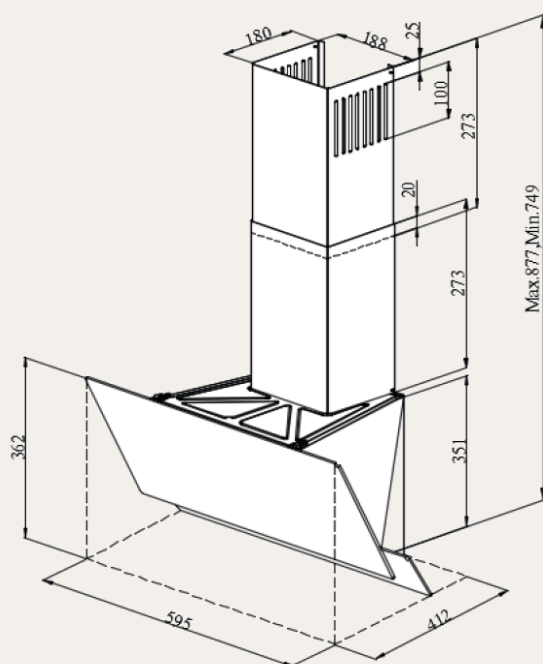

ЦВЕТ: графит

Вытяжка встраиваемая NOVA 60 Noir

ХАРАКТЕРИСТИКИ

- Ширина 60 см
- Материал фасада: стекло
- Тип вытяжки : наклонная
- Производительность : 900/1400 м³
- Уровень шума : 53 дБ
- Управление : сенсорное
- Количество скоростей : 3
- Освещение : LED
- Количество ламп, мощность : 2x1
- Дисплей : нет
- Таймер : нет
- Жировой фильтр : 1
- Диаметр воздуховода : 120 мм