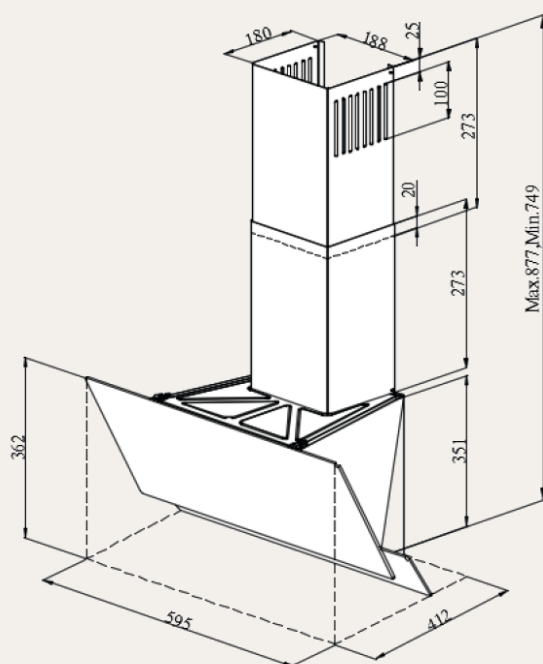

ЦВЕТ: черный

Вытяжка встраиваемая ASTRA 50/60 Noir Verre

ХАРАКТЕРИСТИКИ

- Ширина 50/60 см
- Материал фасада: стекло
- Тип вытяжки : наклонная
- Производительность : 700/1100 м3
- Уровень шума : 53 дБ
- Управление : механическое кнопочное
- Количество скоростей : 3
- Освещение : LED
- Количество ламп, мощность : 2x1
- Дисплей : нет
- Таймер : нет
- Жировой фильтр : 1
- Диаметр воздуховода : 120 мм