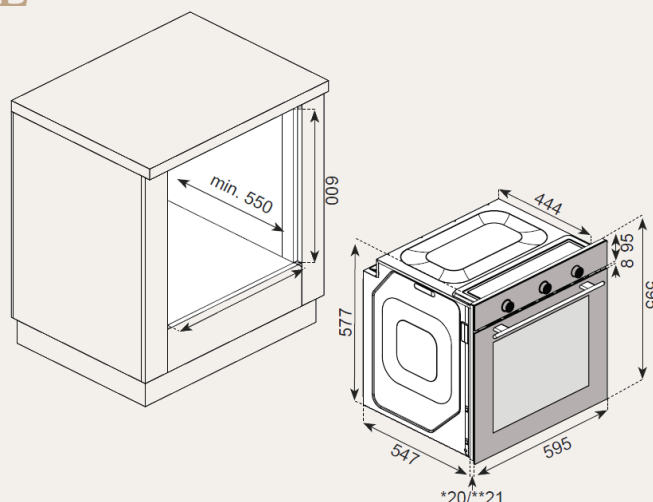

КОМПЛЕКТАЦИЯ

- Стандартный противень
- Решетка для гриля

ЦВЕТ: черный