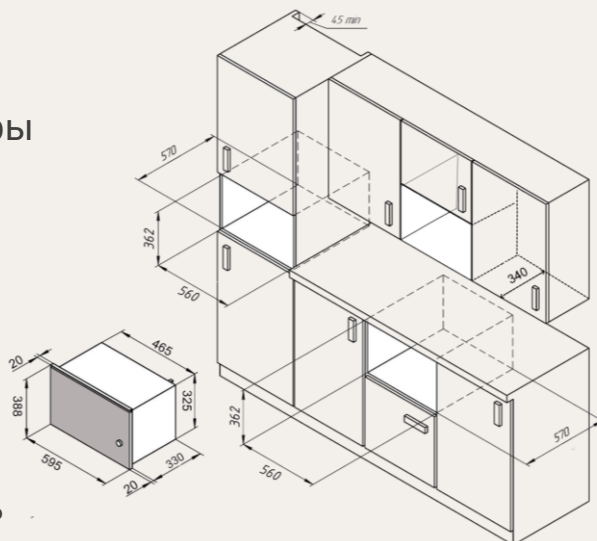

КОМПЛЕКТАЦИЯ

- Поворотный стол 245 мм
- Решетка для гриля

ЦВЕТ: черный/нержавеющая сталь