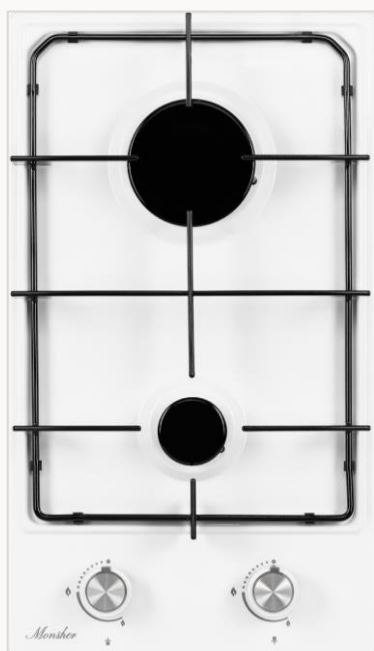

Варочная газовая панель

MSG 36 Noir

ХАРАКТЕРИСТИКИ

- Ширина 30 см
- Поверхность: металл
- Решетки: эмалированные матовые
- Конфорки: SABAF
- Express конфорка: сзади, на безопасном расстоянии от края столешницы
- Панель управления: прямая
- Установка решетки: углубление в панели
- Защитные манжеты регуляторов
- Газ-контроль
- Электроподжиг

Варочная газовая панель MSG 36 Blanc

ХАРАКТЕРИСТИКИ

- Ширина 30 см
- Поверхность: металл
- Решетки: эмалированные матовые
- Конфорки: SABAF
- Express конфорка: сзади, на безопасном расстоянии от края столешницы
- Панель управления: прямая
- Установка решетки: углубление в панели
- Защитные манжеты регуляторов
- Газ-контроль
- Электроподжиг