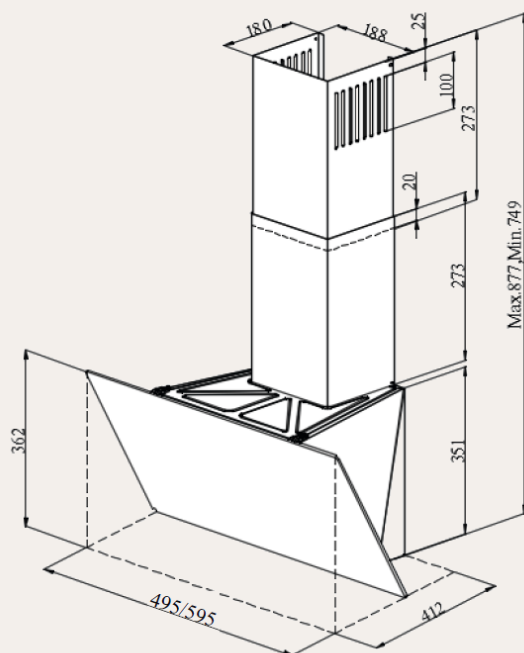

РАЗМЕР И УСТАНОВКА

- Кабель 1.2м (с вилкой)
- Размеры (ШxВxГ)мм : 595x877x412
- Мощность : 156 Вт

КОМПЛЕКТАЦИЯ

- Обратный клапан
- Переходник 120-100мм

ЦВЕТ: черный

РЕЖИМ РАБОТЫ

- Отвод
- Рециркуляция
- угольный фильтр KFM-101 (опция)