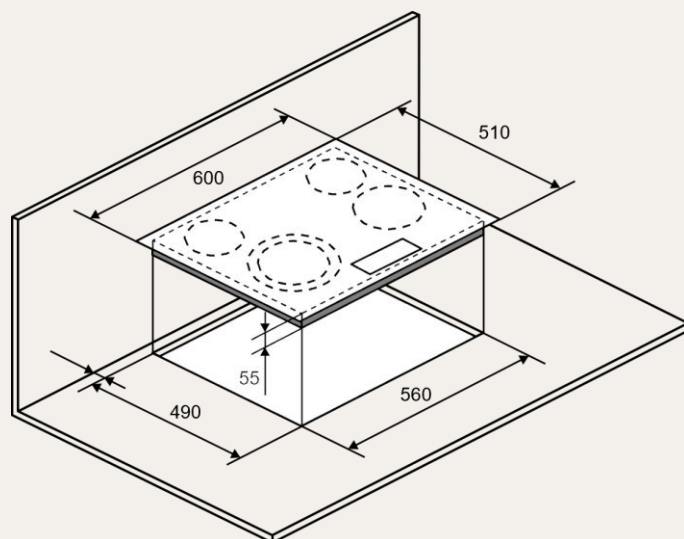

КОМПЛЕКТАЦИЯ

- Кабель 1,2м (без вилки)
- Монтажный комплект

ЦВЕТ: черный