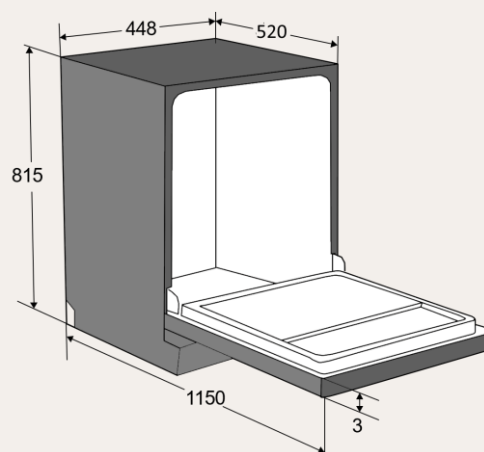

КОМПЛЕКТАЦИЯ

- Установочный комплект
- Мерный стакан/ воронка для соли