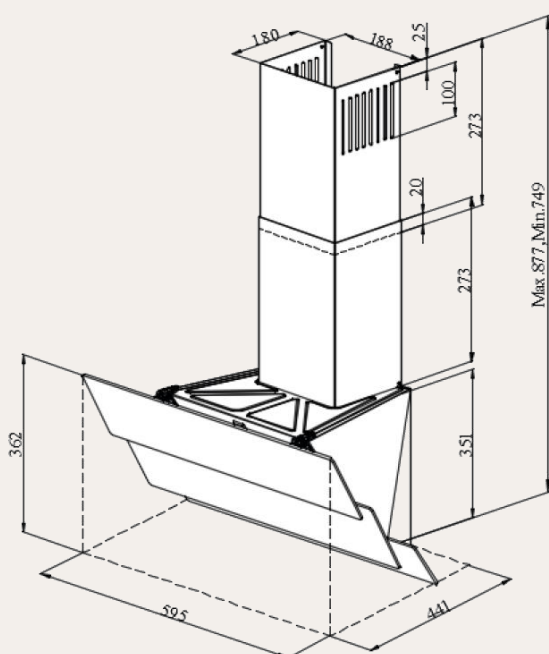

РАЗМЕР И УСТАНОВКА

- Кабель 1.2м (с вилкой)
- Размеры (ШxВxГ)мм : 595x877x441
- Мощность : 117 Вт

КОМПЛЕКТАЦИЯ

- Обратный клапан
- Переходник 120-100мм

ЦВЕТ: черный

РЕЖИМ РАБОТЫ

- Отвод
- Рециркуляция
- угольный фильтр KFM-101 (опция)