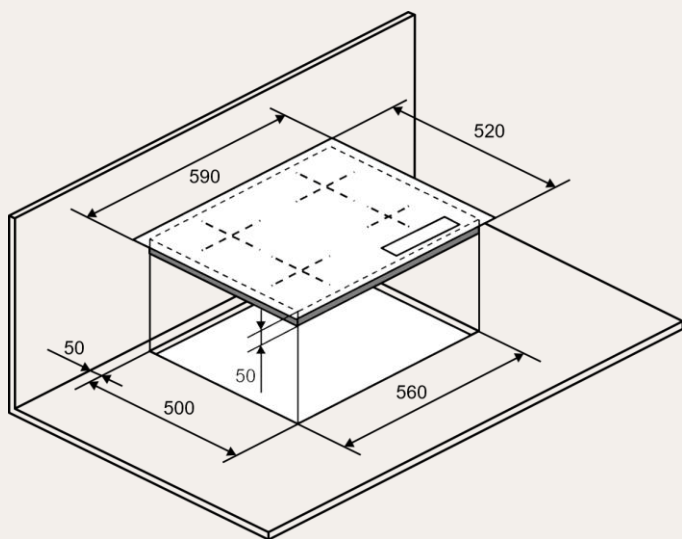

РАЗМЕР И УСТАНОВКА

- Мощность :
- Размеры варочной поверхности
(ШxВxГ) мм : 590x50x520

КОМПЛЕКТАЦИЯ

- Кабель 1,2м (без вилки)
- Монтажный комплект

ЦВЕТ: черный

Варочная панель электрическая МНІ 4505

ХАРАКТЕРИСТИКИ