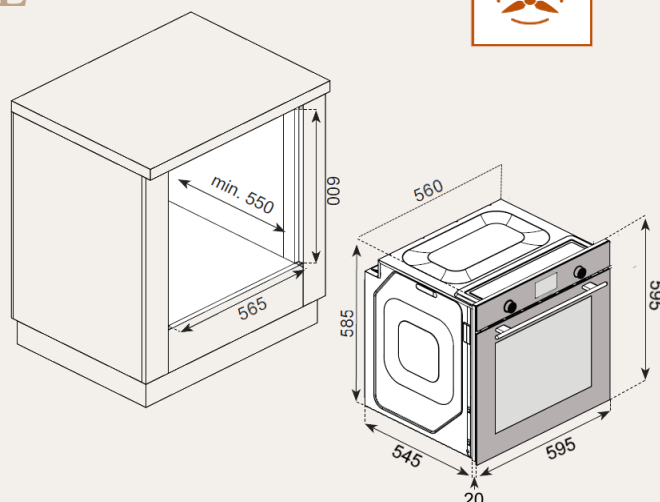

КОМПЛЕКТАЦИЯ

- Стандартный/глубокий противень
- Решетка для гриля

ЦВЕТ: белый

Электрический духовой шкаф МОЕ 6093 Noir

73 L

Crystal Clean

ХАРАКТЕРИСТИКИ

- Встраиваемый духовой шкаф
- Фасад: закаленное стекло
- Объем духового шкафа: 73 л.
- Управление : утапливаемые поворотные переключатели
- Таймер : сенсорный мультифункциональный
- Камера : эмаль легкой очистки
- Очистка : гидrolитическая
- Дверь: съемная, разборная
- Стекол: 3
- Уровней приготовления: 7
- Хромированные направляющие
- Телескопические направляющие: 1