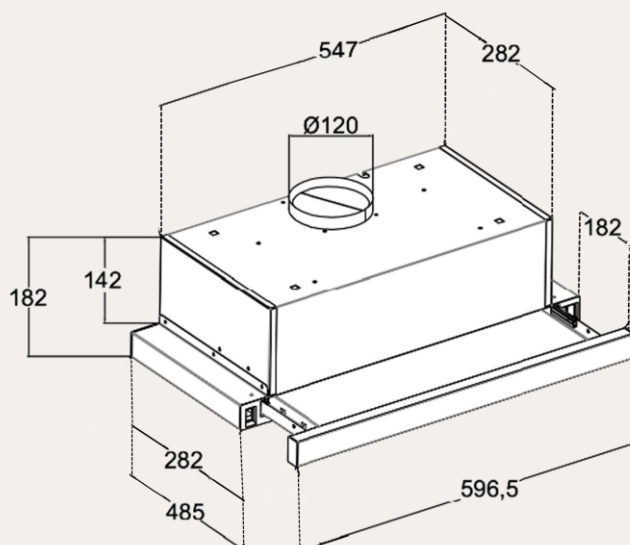

ЦВЕТ: черный

Вытяжка встраиваемая LAUTREC 60 Blanc Verre

ХАРАКТЕРИСТИКИ

- Ширина 60 см
- Материал фасада: стекло
- Тип вытяжки : выдвигная
- Производительность : 550 м3
- Уровень шума : 45 дБ
- Управление : механическое кнопочное
- Количество скоростей : 3
- Освещение : LED
- Количество ламп, мощность : 1x2
- Дисплей : нет
- Таймер : нет
- Жировой фильтр : 1
- Диаметр воздуховода : 120 мм