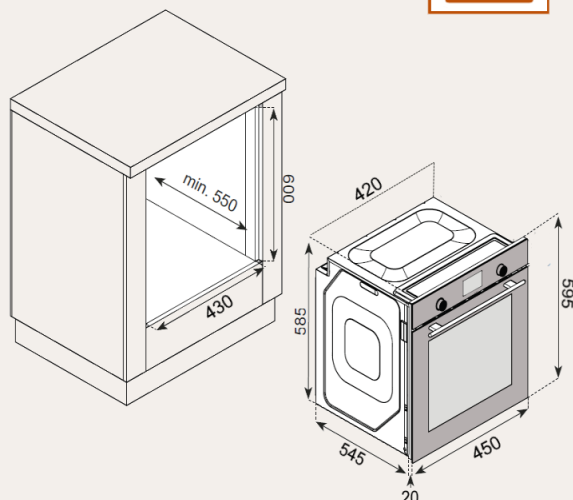

КОМПЛЕКТАЦИЯ

- Стандартный противень
- Решетка для гриля

ЦВЕТ: черный/нержавеющая сталь