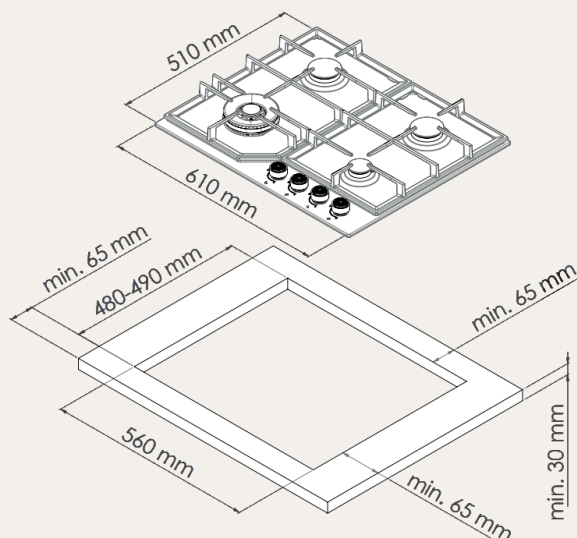

КОМПЛЕКТАЦИЯ

- Жиклеры под сжиженный газ
- Монтажный комплект

ЦВЕТ: нержавеющая сталь