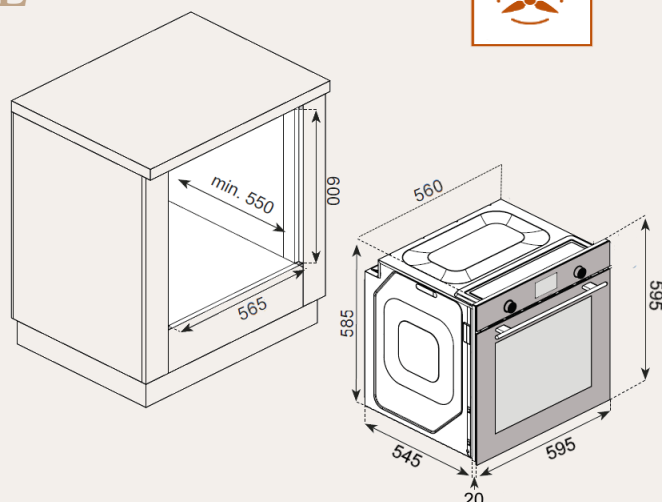

КОМПЛЕКТАЦИЯ

- Стандартный/глубокий противень
- Решетка для гриля

ЦВЕТ: черный

Электрический духовой шкаф MOE 6092 Blanc

70 L

Crystal Clean

ХАРАКТЕРИСТИКИ

- Встраиваемый духовой шкаф
- Фасад: закаленное стекло
- Объем духового шкафа: 70 л.
- Управление : утапливаемые поворотные переключатели
- Таймер : сенсорный мультифункциональный
- Камера : эмаль легкой очистки
- Очистка : гидrolитическая
- Дверь: съемная, разборная
- Стекол: 3
- Уровней приготовления: 7
- Хромированные направляющие
- Телескопические направляющие: 1