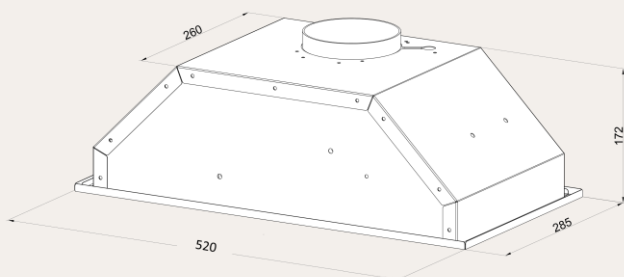

ЦВЕТ: нержавеющая сталь

Вытяжка встраиваемая INHIT 60 Acier

ХАРАКТЕРИСТИКИ

- Ширина 53 см
- Материал фасада: металл
- Тип вытяжки : врезная
- Производительность : 750/1200 м3
- Уровень шума : 53 дБ
- Управление : механическое кнопочное
- Количество скоростей : 3
- Освещение : LED
- Количество ламп, мощность : 2x1
- Дисплей : нет
- Таймер : нет
- Жировой фильтр : 1
- Диаметр воздуховода : 120 мм