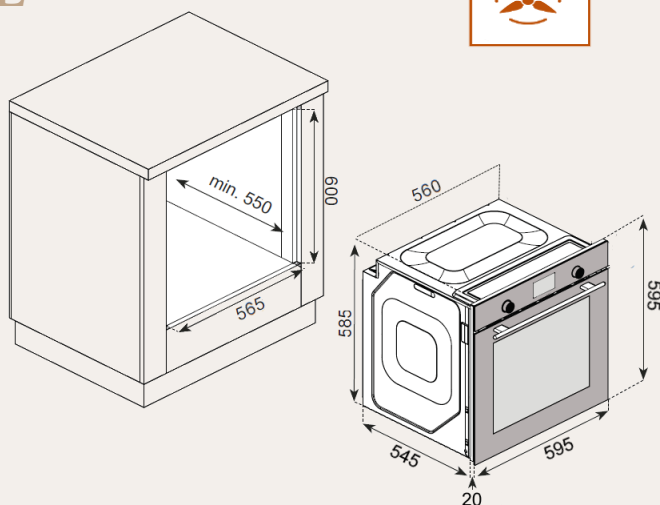

КОМПЛЕКТАЦИЯ

- Стандартный/глубокий противень
- Решетка для гриля

ЦВЕТ: кремовый/бронза