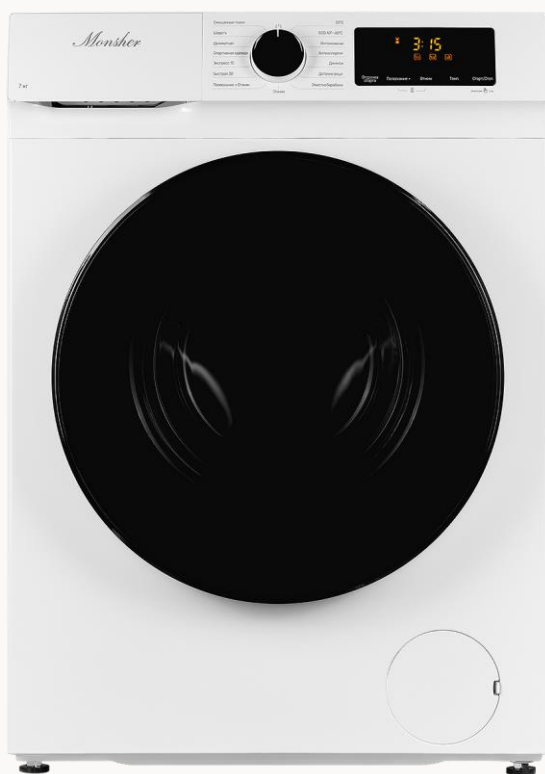

Стиральная машина MWM 420 Blanc