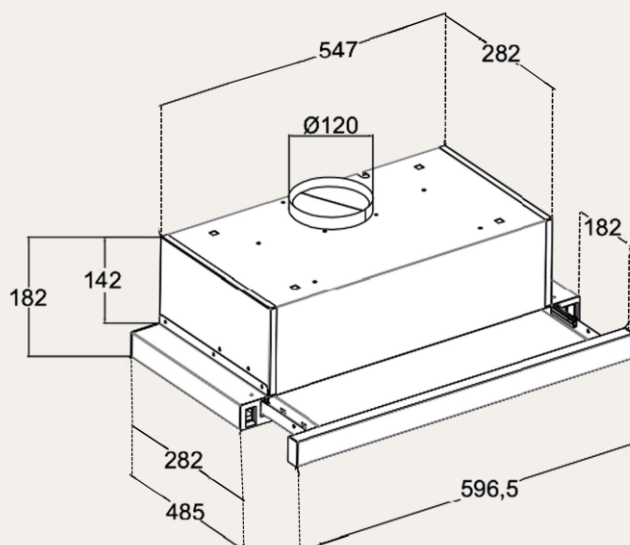

ЦВЕТ: нержавеющая сталь

Вытяжка встраиваемая LAUTREC 60 Noir

ХАРАКТЕРИСТИКИ

- Ширина 60 см
- Материал фасада: металл
- Тип вытяжки : выдвигная
- Производительность : 550 м3
- Уровень шума : 45 дБ
- Управление : механическое кнопочное
- Количество скоростей : 3
- Освещение : LED
- Количество ламп, мощность : 1x2
- Дисплей : нет
- Таймер : нет
- Жировой фильтр : 1
- Диаметр воздуховода : 120 мм