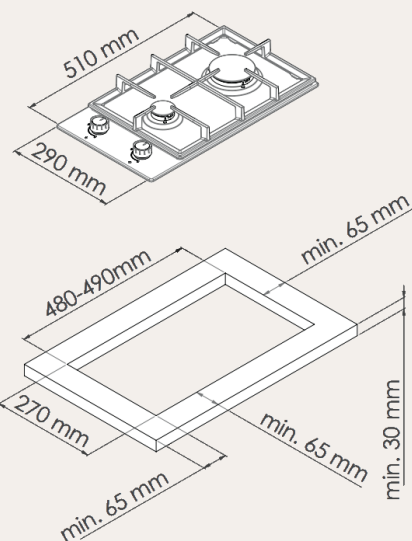

КОНФОРКИ

- передняя 1 кВт
- задняя 2.5 кВт

РАЗМЕР И УСТАНОВКА

- Кабель 1.2м (с вилкой)
- Размеры варочной поверхности (ШхВхГ) мм : 290x40x510

КОМПЛЕКТАЦИЯ

- Жиклеры под сжиженный газ
- Монтажный комплект

ЦВЕТ: нержавеющая сталь

Варочная газовая панель MGG 30 Blanc

ХАРАКТЕРИСТИКИ

- Ширина 30 см
- Поверхность: стекло
- Решетки: мелкопористый чугун
- Конфорки: SABAF
- Express конфорка: сзади, на безопасном расстоянии от края столешницы
- Панель управления: прямая
- Установка решетки: выступающие фиксаторы
- Защитные манжеты регуляторов
- Газ-контроль
- Электроподжиг