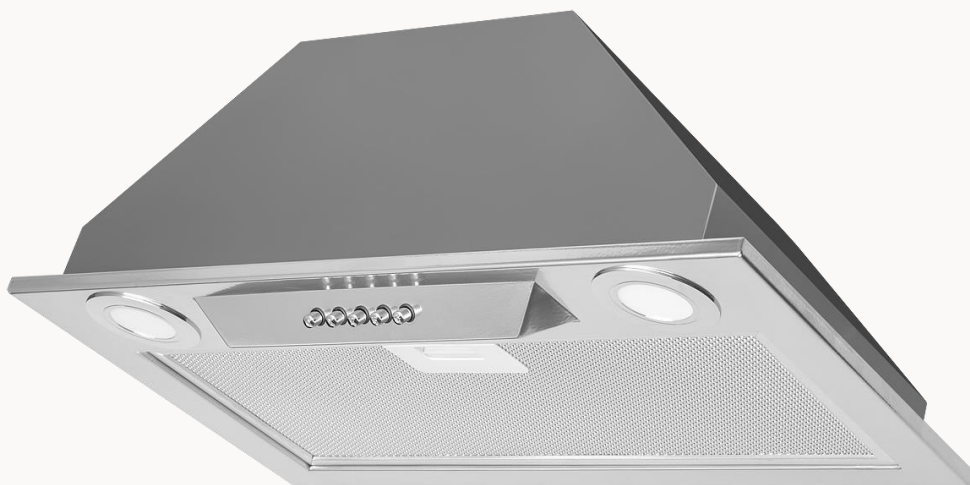

Вытяжка встраиваемая INLIGHT 55 XE