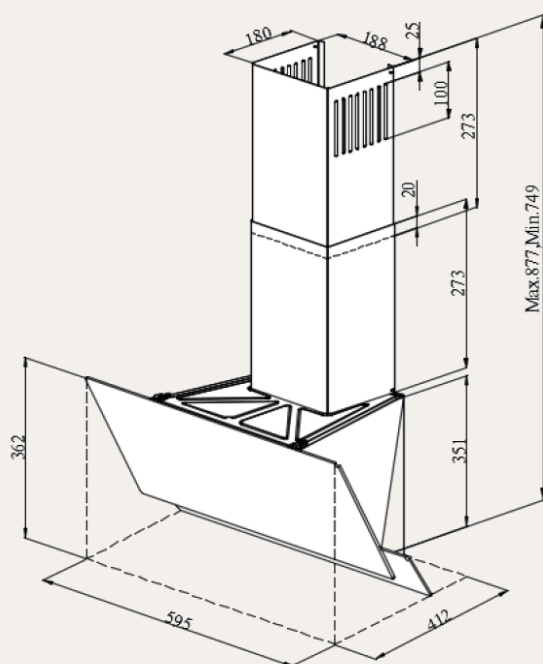

РАЗМЕР И УСТАНОВКА

- Кабель 1.2м (с вилкой)
- Размеры (ШxВxГ)мм : 595x877x412
- Мощность : 102 Вт

КОМПЛЕКТАЦИЯ

- Обратный клапан
- Переходник 120-100мм

ЦВЕТ: черный

РЕЖИМ РАБОТЫ

- Отвод
- Рециркуляция
- угольный фильтр KFM-101 (опция)