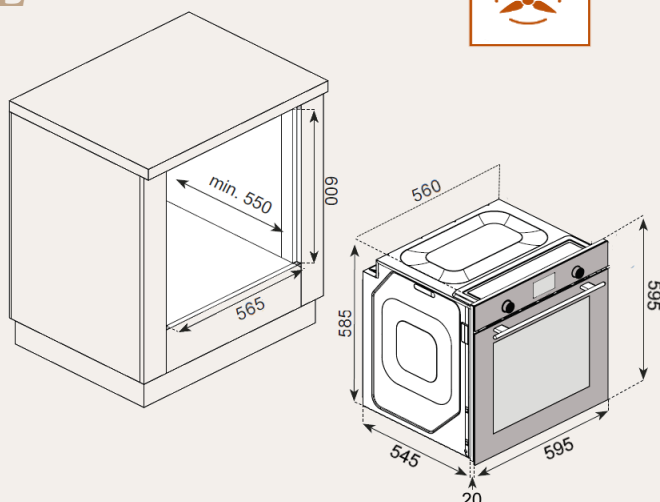

КОМПЛЕКТАЦИЯ

- Стандартный/глубокий противень
- Решетка для гриля

ЦВЕТ: черный/бронза