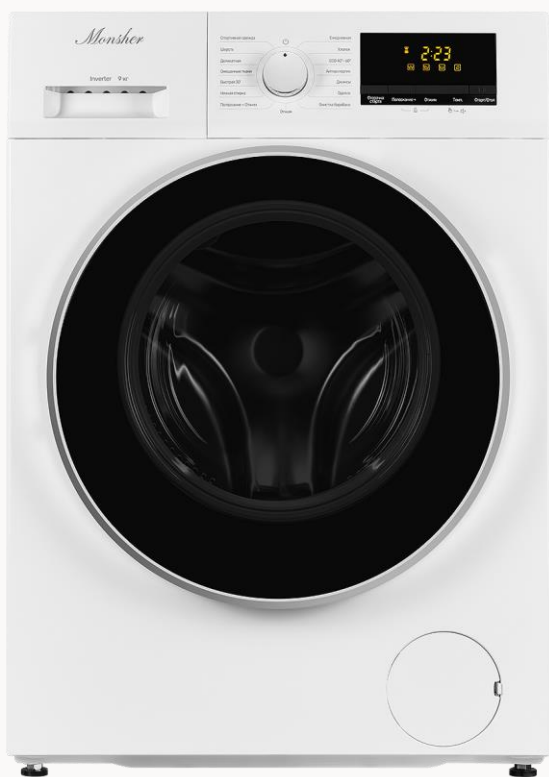

Стиральная машина MWM 570 Blanc