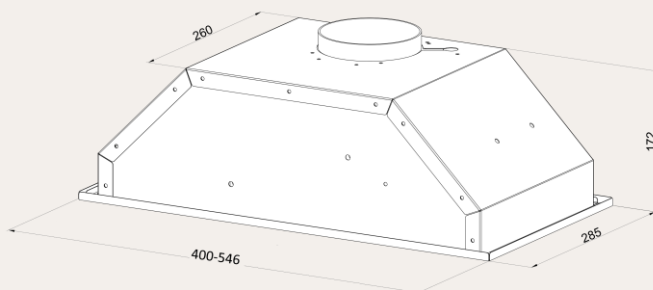

ЦВЕТ: белая

Вытяжка встраиваемая ANGERS 40/60 Beige

ХАРАКТЕРИСТИКИ

- Ширина 40/54 см
- Материал фасада: металл
- Тип вытяжки : врезная
- Производительность : 500/800 м3
- Уровень шума : 45 дБ
- Управление : механическое кнопочное
- Количество скоростей : 3
- Освещение : LED
- Количество ламп, мощность : 1x5
- Дисплей : нет
- Таймер : нет
- Жировой фильтр : 1
- Диаметр воздуховода : 120 мм