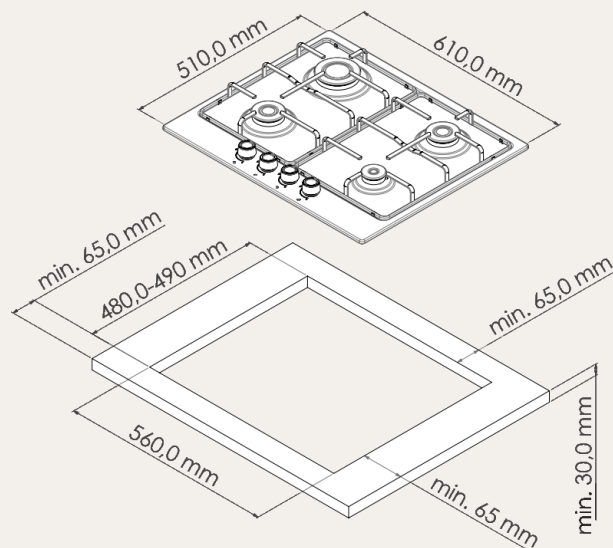

КОМПЛЕКТАЦИЯ

- Жиклеры под сжиженный газ
- Монтажный комплект

ЦВЕТ: нержавеющая сталь