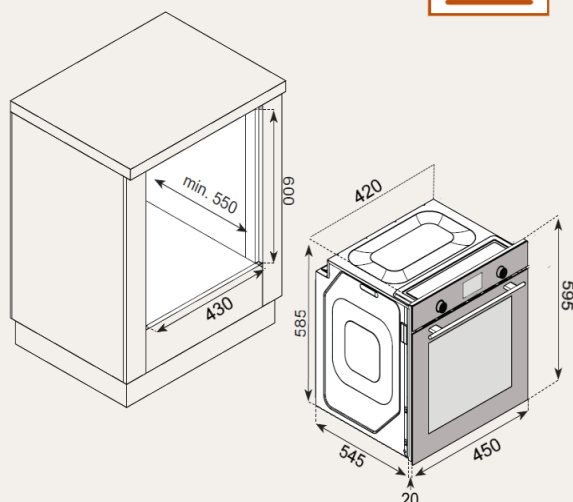

КОМПЛЕКТАЦИЯ

- Стандартный противень
- Решетка для гриля

ЦВЕТ: черный