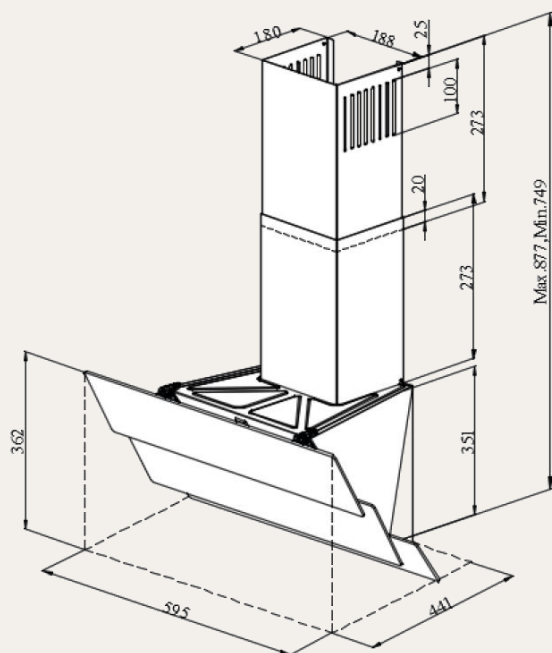

РАЗМЕР И УСТАНОВКА

- Кабель 1.2м (с вилкой)
- Размеры (ШxВxГ)мм : 595x877x441
- Мощность : 102 Вт

КОМПЛЕКТАЦИЯ

- Обратный клапан
- Переходник 120-100мм

ЦВЕТ: черный

РЕЖИМ РАБОТЫ

- Отвод
- Рециркуляция
- угольный фильтр KFM-101 (опция)