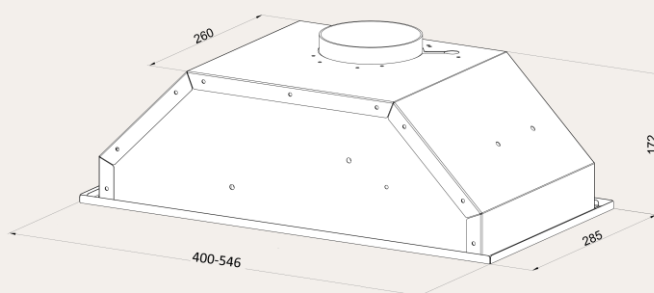

КОМПЛЕКТАЦИЯ

- Обратный клапан
- Переходник 120-100мм

ЦВЕТ: бежевая