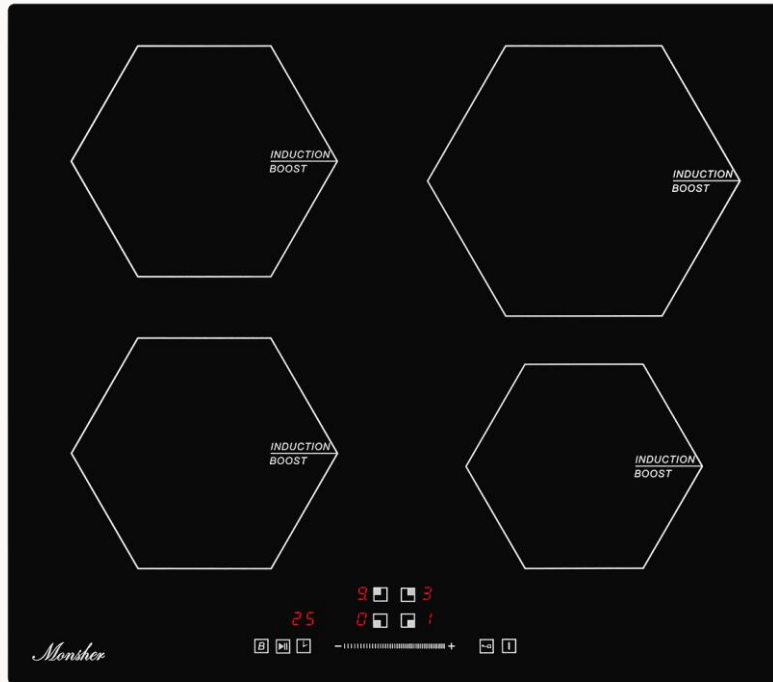

Варочная панель электрическая МНІ 6006