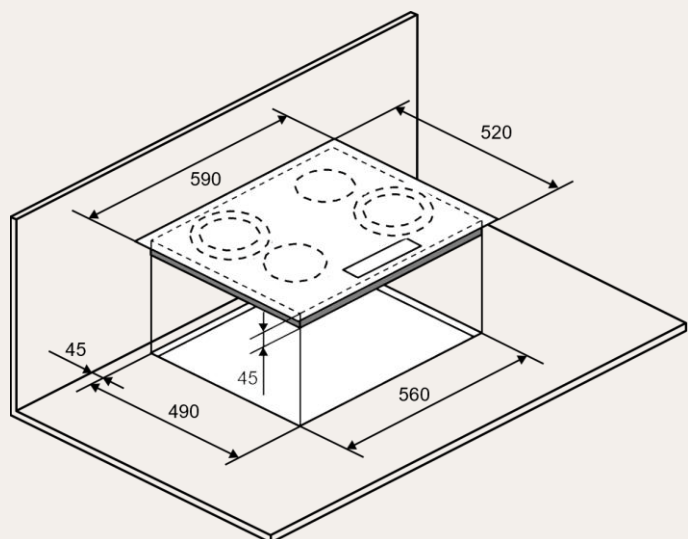

КОМПЛЕКТАЦИЯ

- Кабель 1,2м (без вилки)
- Монтажный комплект

ЦВЕТ: черный