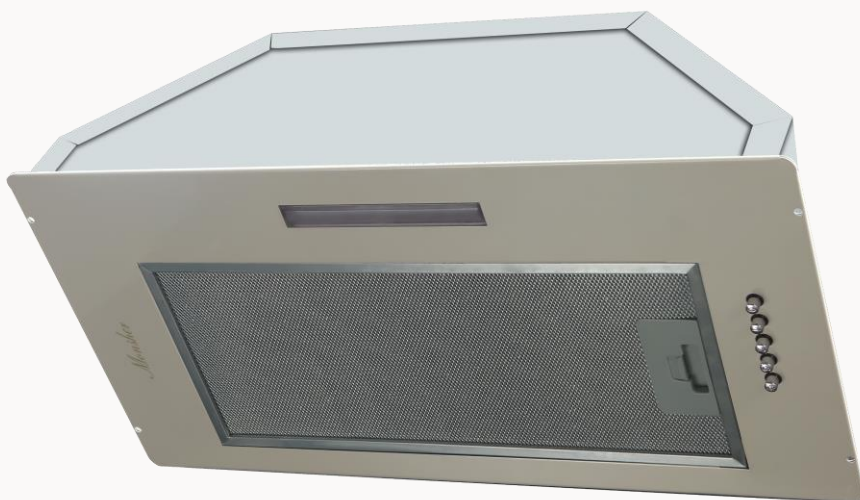

ЦВЕТ: черная

Вытяжка встраиваемая ANGERS 40/60 Blanc

ХАРАКТЕРИСТИКИ

- Ширина 40/54 см
- Материал фасада: металл
- Тип вытяжки : врезная
- Производительность : 500/800 м3
- Уровень шума : 45 дБ
- Управление : механическое кнопочное
- Количество скоростей : 3
- Освещение : LED
- Количество ламп, мощность : 1x5
- Дисплей : нет
- Таймер : нет
- Жировой фильтр : 1
- Диаметр воздуховода : 120 мм

ЦВЕТ: белая

Вытяжка встраиваемая ANGERS 40/60 Beige

ХАРАКТЕРИСТИКИ

- Ширина 40/54 см
- Материал фасада: металл
- Тип вытяжки : врезная
- Производительность : 500/800 м3
- Уровень шума : 45 дБ
- Управление : механическое кнопочное
- Количество скоростей : 3
- Освещение : LED
- Количество ламп, мощность : 1x5
- Дисплей : нет
- Таймер : нет
- Жировой фильтр : 1
- Диаметр воздуховода : 120 мм