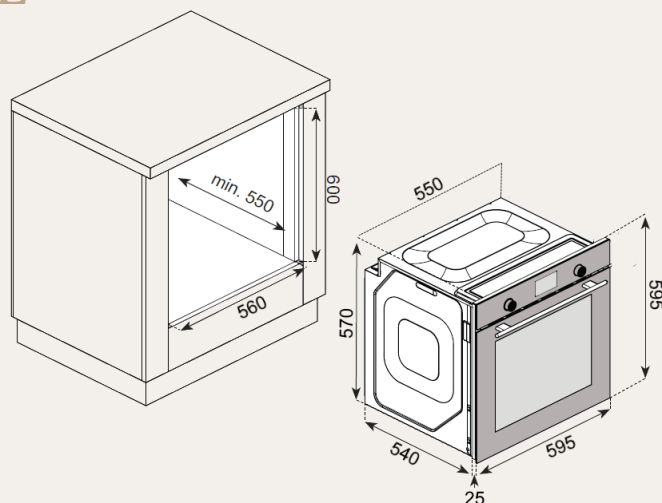

КОМПЛЕКТАЦИЯ

- Стандартный/глубокий противень
- Решетка для гриля

ЦВЕТ: черный