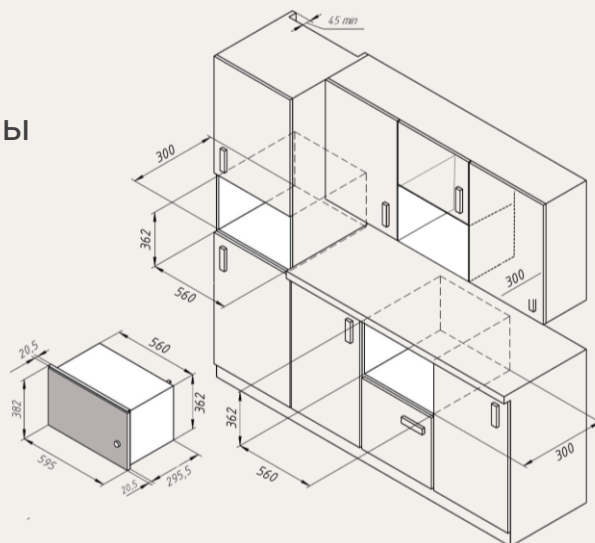

КОМПЛЕКТАЦИЯ

- Поворотный стол 245 мм

ЦВЕТ: черный/нержавеющая сталь