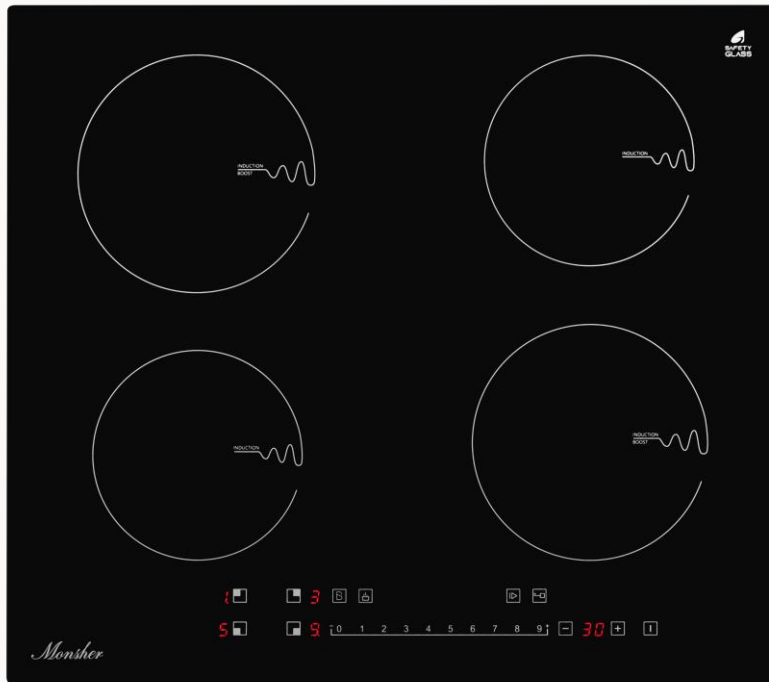

- Мощность :
- Размеры варочной поверхности (ШxВxГ) мм : 590x50x520

КОМПЛЕКТАЦИЯ

- Кабель 1,2м (без вилки)
- Монтажный комплект

ЦВЕТ: черный

Варочная панель электрическая МНІ 6102

ХАРАКТЕРИСТИКИ

- Ширина 60 см
- Тип нагрева INDUCTION
- Стеклокерамика KANGER
- BOOSTER : 2
- Управление: сенсор цифры
- Таймер на отключение
- Будильник
- Stop & Go
- Блокировка от детей
- Защита от перелива
- Авто приготовление
- Автоотключение
- Индикатор остаточного тепла
- Прямые края