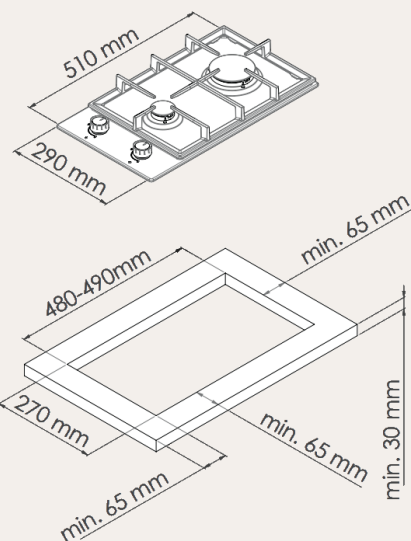

Варочная газовая панель MSG 36 Blanc

ХАРАКТЕРИСТИКИ

- Ширина 30 см
- Поверхность: металл
- Решетки: эмалированные матовые
- Конфорки: SABAF
- Express конфорка: сзади, на безопасном расстоянии от края столешницы
- Панель управления: прямая
- Установка решетки: углубление в панели
- Защитные манжеты регуляторов
- Газ-контроль
- Электроподжиг