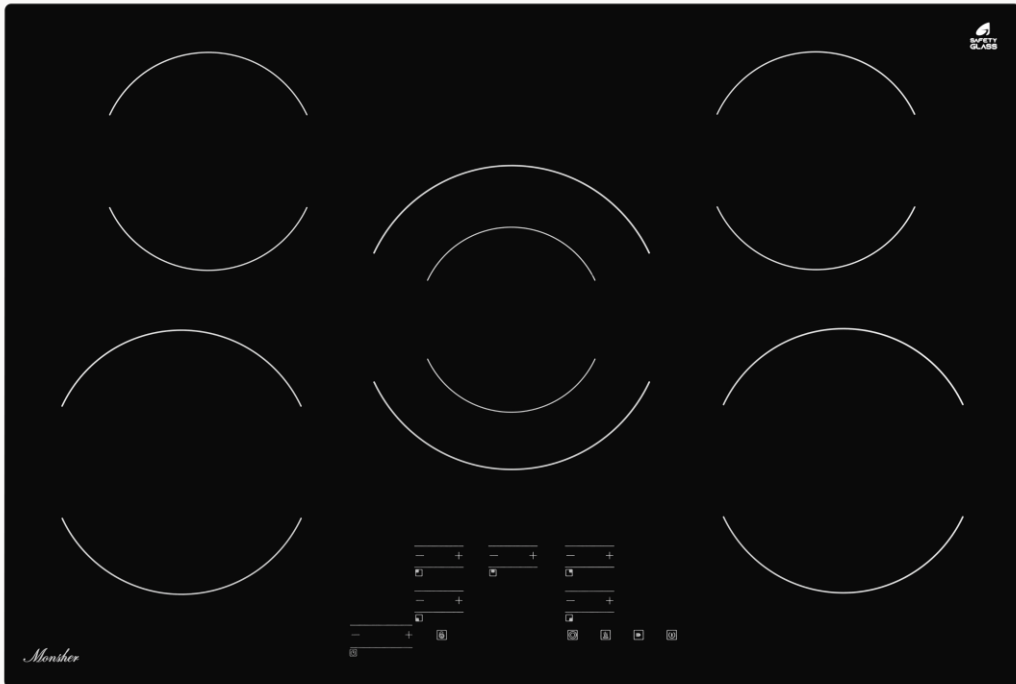

КОМПЛЕКТАЦИЯ

- Кабель 1,2м (без вилки)
- Монтажный комплект

ЦВЕТ: черный

Варочная панель электрическая МНЕ 7002

ХАРАКТЕРИСТИКИ

- Ширина 77 см
- Тип нагрева: HI LIGHT
- Стеклокерамика Kanger
- Зоны расширения : 1
- Управление сенсор кнопки
- Таймер на отключение
- Будильник
- Stop & Go
- Блокировка от детей
- Защита от перелива
- Автоотключение
- Индикатор остаточного тепла
- Металлическая рамка