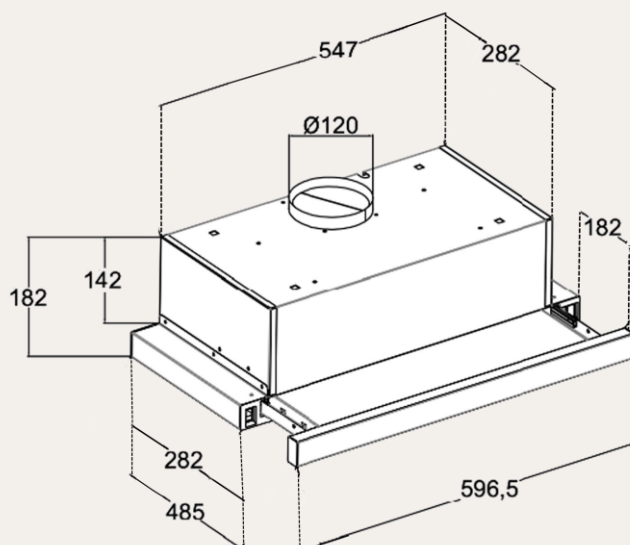

ЦВЕТ: черный

Вытяжка встраиваемая LAUTREC 60 Blanc

ХАРАКТЕРИСТИКИ

- Ширина 60 см
- Материал фасада: металл
- Тип вытяжки : выдвигная
- Производительность : 550 м3
- Уровень шума : 45 дБ
- Управление : механическое кнопочное
- Количество скоростей : 3
- Освещение : LED
- Количество ламп, мощность : 1x2
- Дисплей : нет
- Таймер : нет
- Жировой фильтр : 1
- Диаметр воздуховода : 120 мм