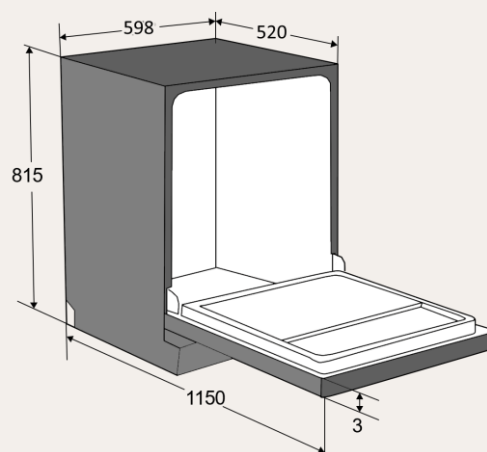

КОМПЛЕКТАЦИЯ

- Установочный комплект
- Мерный стакан/ воронка для соли