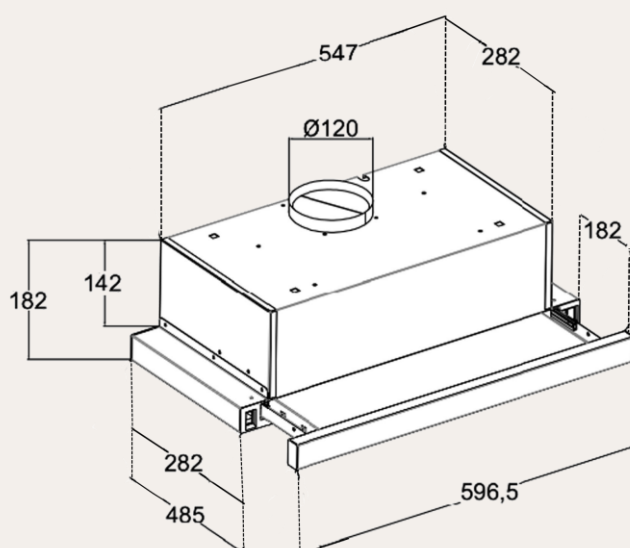

ЦВЕТ: белый

Вытяжка встраиваемая AMIENS 50 Noir

ХАРАКТЕРИСТИКИ

- Ширина 50 см
- Материал фасада: стекло
- Тип вытяжки : наклонная
- Производительность : 700/1100 м3
- Уровень шума : 53 дБ
- Управление : сенсорное
- Количество скоростей : 3
- Освещение : LED
- Количество ламп, мощность : 2x1
- Дисплей : нет
- Таймер : нет
- Жировой фильтр : 1
- Диаметр воздуховода : 120 мм