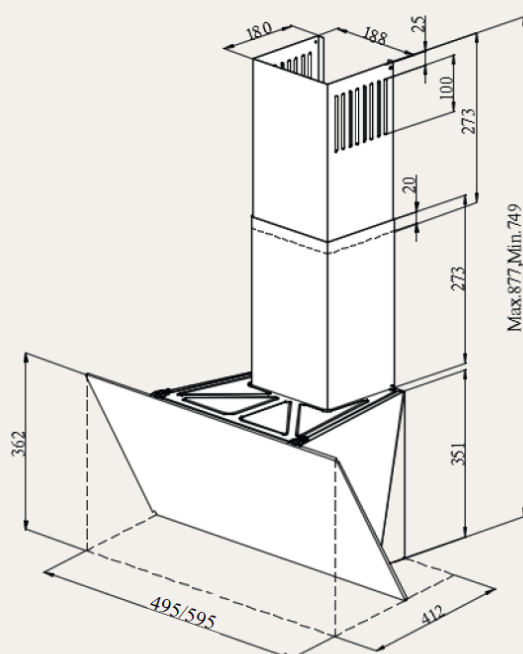

РАЗМЕР И УСТАНОВКА

- Кабель 1.2м (с вилкой)
- Размеры (ШxВxГ)мм : 595x877x412
- Мощность : 156 Вт

КОМПЛЕКТАЦИЯ

- Обратный клапан
- Переходник 120-100мм

ЦВЕТ: черный

РЕЖИМ РАБОТЫ

- Отвод
- Рециркуляция
- угольный фильтр KFM-101 (опция)