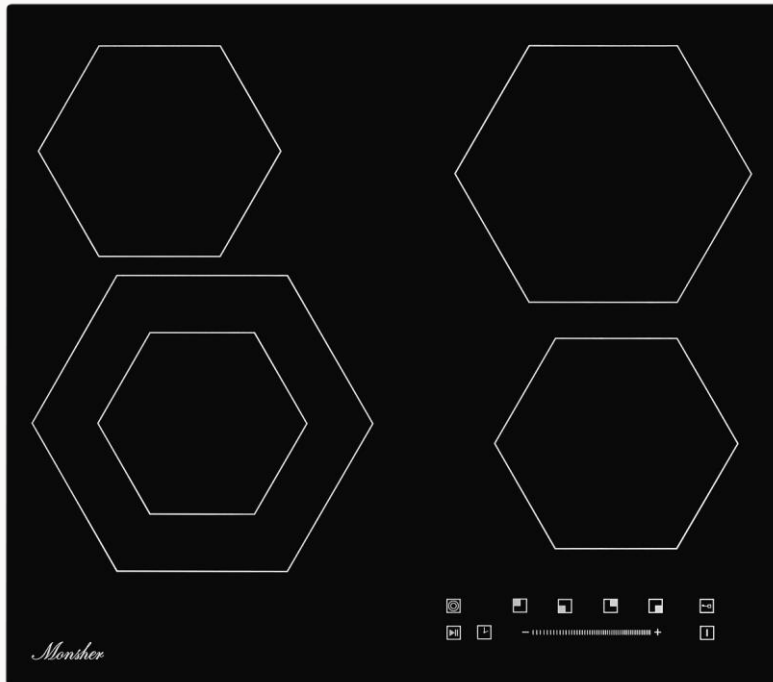

Варочная панель электрическая МНЕ 6002

ХАРАКТЕРИСТИКИ

- Ширина 60 см
- Тип нагрева: HI LIGHT
- Стеклокерамика Kanger
- Управление сенсор цифры
- Таймер на отключение
- Будильник
- Авто приготовление
- Stop & Go
- Блокировка от детей
- Защита от перелива
- Автоотключение
- Индикатор остаточного тепла
- Прямые края

КОМПЛЕКТАЦИЯ

- Кабель 1,2м (без вилки)
- Монтажный комплект

ЦВЕТ: черный

Варочная панель электрическая МНЕ 6012

ХАРАКТЕРИСТИКИ

- Ширина 60 см
- Тип нагрева: HI LIGHT
- Стеклокерамика Kanger
- Зоны расширения : 1
- Управление : сенсор слайдер
- Таймер на отключение
- Будильник
- Stop & Go
- Блокировка от детей
- Защита от перелива
- Автоотключение
- Индикатор остаточного тепла
- Прямые края