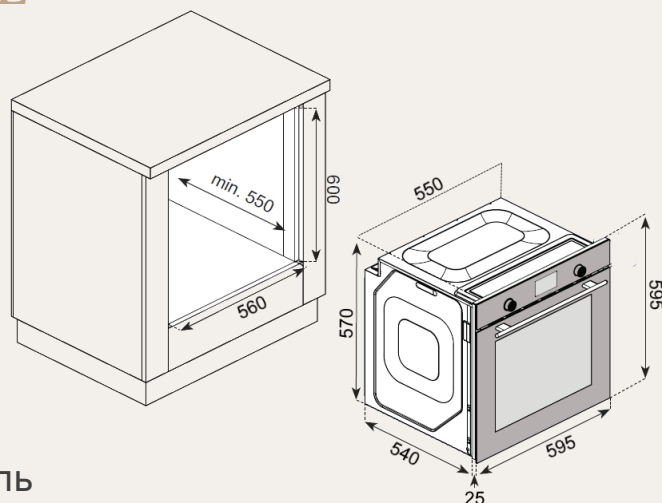

- Мощность подключения: 2.95 кВт
- Класс энергопотребления: А
- Кабель 1.2м (с вилкой)
- Размеры (ВхШхГ) мм: 595x595x565

КОМПЛЕКТАЦИЯ

- Стандартный/глубокий противень
- Решетка для гриля

ЦВЕТ: черный/нержавеющая сталь